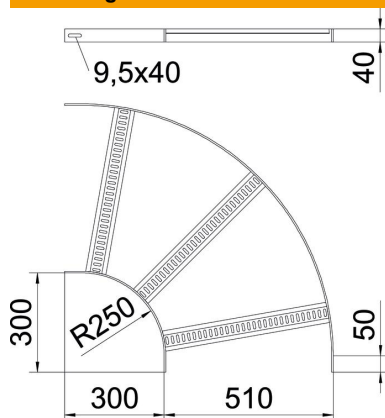

Technisch specificatieblad

90°-bocht met trapeziumsport FT

Artikelnummer: 7098928

90° Bocht voor scheepsladder type SL 62 met zijhoogte 40 mm, met vastgelaste, geperforeerde, naar onder geopende, rechthoekige sporten.
Verbinders zijn afzonderlijk te bestellen.

St Staal

FT thermisch verzinkt

Stamgegevens

Artikelnummer	7098928
Type	SLB 90 62 500 FT
Omschrijving 1	Bocht 90°
Omschrijving 2	met trapeze sport
Fabrikant	OBO
Dimensie	B510mm
Materiaal	Staal
Oppervlak	thermisch verzinkt
Oppervlaktenorm	DIN EN ISO 1461
Kleinste verkoop-eenheid	1
Eenheid van hoeveelheid	Stuk
Gewicht	452 kg
Eenheid gewicht	kg/100 st.

Technisch specificatieblad

90°-bocht met trapeziumsport FT

Artikelnummer: 7098928

Afmetingen

Breedte	500 mm
Hoogte	40 mm

Technische gegevens

Afbuiging (hoek)	90°
Uitvoering van de sporten	Profiel geperforeerd
Uitvoering van de zijkant	Vlak profiel
Uitvoering verbinder	zonder verbinder
Functiebehoud	nee
Richtingsverandering	Horizontaal
Roestvast staal, gebeitst	nee
Scharnierend	nee
Zijperforatie	nee
Verspanuitvoering	nee
Plaatdikte	5 mm