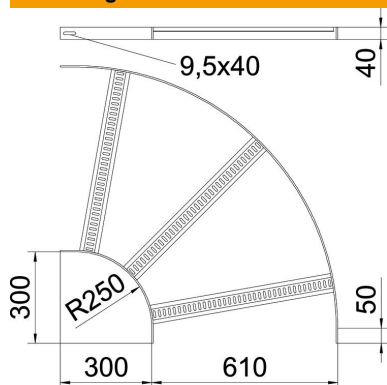

### Stamgegevens

Artikelnummer	7098936
Type	SLB 90 62 600 FT
Omschrijving 1	Bocht 90°
Omschrijving 2	met trapeze sport
Fabrikant	OBO
Dimensie	B610mm
Materiaal	Staal
Oppervlak	thermisch verzinkt
Oppervlaktenorm	DIN EN ISO 1461
Kleinste verkoop-eenheid	1
Eenheid van hoeveelheid	Stuk
Gewicht	511 kg
Eenheid gewicht	kg/100 st.

### Afmetingen

Breedte	600 mm
Hoogte	40 mm

### Technische gegevens

Afbuiging (hoek)	90°
Uitvoering van de sporten	Profiel geperforeerd
Uitvoering van de zijkant	Vlak profiel
Uitvoering verbinder	zonder verbinder
Functiebehoud	nee
Richtingsverandering	Horizontaal
Roestvast staal, gebeitst	nee
Scharnierend	nee
Zijperforatie	nee
Verspanuitvoering	nee
Plaatdikte	5 mm