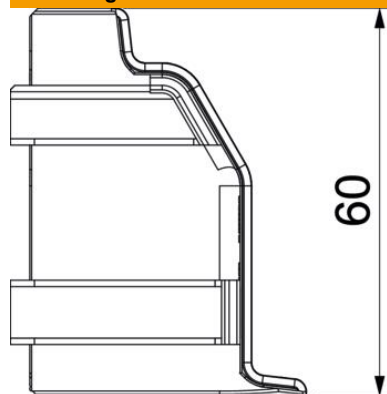

## Stamgegevens

Artikelnummer	6132261
Type	SLL AE2050 cws
Omschrijving 1	Buitenhoek
Omschrijving 2	SL-L 20x50 9001
Fabrikant	OBO
Kleur	crémewit; RAL 9001
Materiaal	Polyvinylchloride
Kleinste verkoop-eenheid	10
Eenheid van hoeveelheid	Stuk
Gewicht	1,4 kg
Eenheid gewicht	kg/100 st.

## Afmetingen

Lengte	46 mm
Hoogte	60 mm

## Technische gegevens

Uitvoering	Hulpstuk
Decor	zonder
Afdichtlip deksel	Wand/vloer
Halogeenvrij	nee
Met tapijtdeklat	nee
Beschermingsgraad	IP40
Beschermingsgraad IK-code	IK06
Temperatuurbereik max.	60 °C
Temperatuurbereik min.	-5 °C
Hoekbereik min.	90 mm