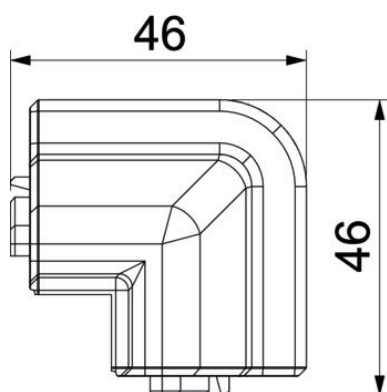

## Stamgegevens

Artikelnummer	6132261
Type	SLL AE2050 cws
Omschrijving 1	Buitenhoek
Omschrijving 2	SL-L 20x50 9001
Fabrikant	OBO
Kleur	crémewit; RAL 9001
Materiaal	Polyvinylchloride
Kleinste verkoop-eenheid	10
Eenheid van hoeveelheid	Stuk
Gewicht	1,4 kg
Eenheid gewicht	kg/100 st.

## Afmetingen

Lengte	46 mm
Hoogte	60 mm

## Technische gegevens

Uitvoering	Hulpstuk
Decor	zonder
Afdichtlip deksel	Wand/vloer
Halogeenvrij	nee
Met tapijtdeklat	nee
Beschermingsgraad	IP40
Beschermingsgraad IK-code	IK06
Temperatuurbereik max.	60 °C
Temperatuurbereik min.	-5 °C
Hoekbereik min.	90 mm