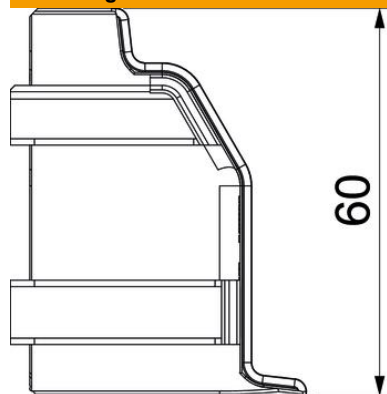

## Stamgegevens

Artikelnummer	6132260
Type	SLL AE2050 rws
Omschrijving 1	Buitenhoek
Omschrijving 2	SL-L 20x50 9010
Fabrikant	OBO
Kleur	zuiver wit; RAL 9010
Materiaal	Polyvinylchloride
Kleinste verkoop-eenheid	10
Eenheid van hoeveelheid	Stuk
Gewicht	1,4 kg
Eenheid gewicht	kg/100 st.

## Afmetingen

Lengte	46 mm
Hoogte	60 mm

## Technische gegevens

Uitvoering	Hulpstuk
Decor	zonder
Afdichtlip deksel	Wand/vloer
Halogeenvrij	nee
Met tapijtdeklat	nee
Beschermingsgraad	IP40
Beschermingsgraad IK-code	IK06
Temperatuurbereik max.	60 °C
Temperatuurbereik min.	-5 °C
Hoekbereik min.	90 mm