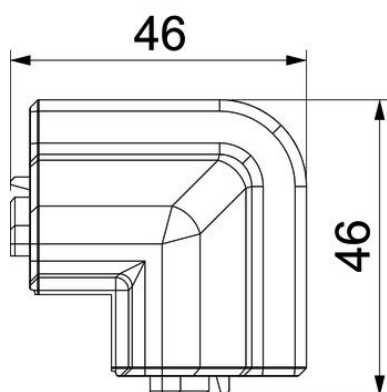

## Stamgegevens

Artikelnummer	6132260
Type	SLL AE2050 rws
Omschrijving 1	Buitenhoek
Omschrijving 2	SL-L 20x50 9010
Fabrikant	OBO
Kleur	zuiver wit; RAL 9010
Materiaal	Polyvinylchloride
Kleinste verkoop-eenheid	10
Eenheid van hoeveelheid	Stuk
Gewicht	1,4 kg
Eenheid gewicht	kg/100 st.

## Afmetingen

Lengte	46 mm
Hoogte	60 mm

## Technische gegevens

Uitvoering	Hulpstuk
Decor	zonder
Afdichtlip deksel	Wand/vloer
Halogeenvrij	nee
Met tapijtdeklat	nee
Beschermingsgraad	IP40
Beschermingsgraad IK-code	IK06
Temperatuurbereik max.	60 °C
Temperatuurbereik min.	-5 °C
Hoekbereik min.	90 mm