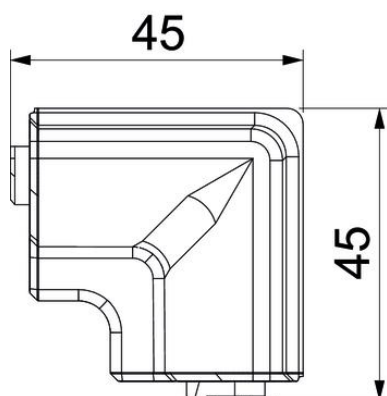

Stamgegevens

Artikelnummer	6132240
Type	SLL IE2050 rws
Omschrijving 1	Binnenhoek
Omschrijving 2	SL-L 20x50 9010
Fabrikant	OBO
Kleur	zuiver wit; RAL 9010
Materiaal	Polyvinylchloride
Kleinste verkoop-eenheid	10
Eenheid van hoeveelheid	Stuk
Gewicht	1,06 kg
Eenheid gewicht	kg/100 st.

Technisch specificatieblad

Binnenhoek SLL IE2050

Artikelnummer: 6132240

Afmetingen

Lengte	45 mm
Breedte	45 mm
Hoogte	60 mm

Technische gegevens

Uitvoering	Hulpstuk
Decor	zonder
Afdichtlip deksel	Wand/vloer
Halogeenvrij	nee
Met tapijtdeklát	nee
Beschermingsgraad	IP40
Beschermingsgraad IK-code	IK06
Temperatuurbereik max.	60 °C
Temperatuurbereik min.	-5 °C
Hoekbereik min.	90 mm