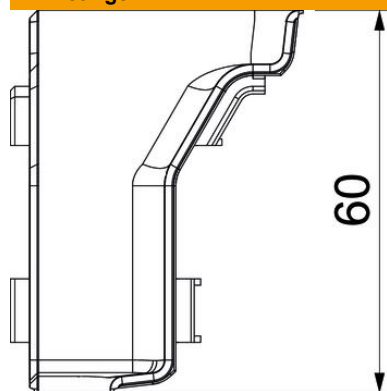

Technisch specificatieblad

Binnenhoek SLL IE2050

Artikelnummer: 6132240

Binnenhoek als hulpstuk voor richtingsverandering voor de plintgoot.
Schuin afgesneden binnenhoek om op onderstuk te klikken.

PVC Polyvinylchloride

Stamgegevens

Artikelnummer	6132240
Type	SLL IE2050 rws
Omschrijving 1	Binnenhoek
Omschrijving 2	SL-L 20x50 9010
Fabrikant	OBO
Kleur	zuiver wit; RAL 9010
Materiaal	Polyvinylchloride
Kleinste verkoop-eenheid	10
Eenheid van hoeveelheid	Stuk
Gewicht	1,06 kg
Eenheid gewicht	kg/100 st.

Technisch specificatieblad

Binnenhoek SLL IE2050

Artikelnummer: 6132240

Afmetingen

Lengte	45 mm
Breedte	45 mm
Hoogte	60 mm

Technische gegevens

Uitvoering	Hulpstuk
Decor	zonder
Afdichtlip deksel	Wand/vloer
Halogeenvrij	nee
Met tapijtdeklát	nee
Beschermingsgraad	IP40
Beschermingsgraad IK-code	IK06
Temperatuurbereik max.	60 °C
Temperatuurbereik min.	-5 °C
Hoekbereik min.	90 mm