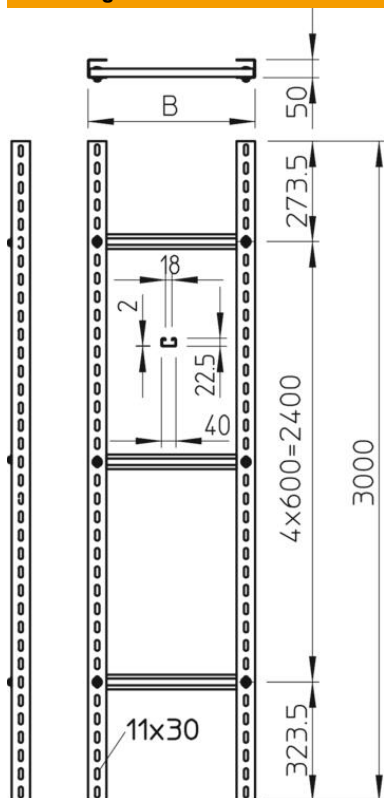

## Verticale ladder SLM 50 zwaar, 3 m C40

Artikelnummer: 6010547

De verticale ladder met zijhoogte 50 mm wordt in ongemonteerde toestand geleverd en moet ter plekke worden vastgeschroefd.

De bij de C-profiel sport passende beugelklem is van het type 2056U.

### Stamgegevens

Artikelnummer	6010547
Type	SLM 50 C40 10 FT
Omschrijving 1	Verticale ladder, zwaar
Omschrijving 2	met C40-sport
Fabrikant	OBO
Dimensie	1000x3000
Materiaal	Staal
Oppervlak	thermisch verzinkt
Oppervlaktenorm	DIN EN ISO 1461
Kleinste verkoop-eenheid	3
Eenheid van hoeveelheid	Meter
Gewicht	793,5 kg
Eenheid gewicht	kg/100 m

## Afmetingen

Lengte	3.000 mm
Breedte	1.000 mm
Hoogte	50 mm
Maat B	1.000 mm
Sleufmaat sport	18,00

## Technische gegevens

Uitvoering van de zijwand	U-profiel
Uitvoering van de sporten	Profiel niet geperforeerd
Functiebehoud	nee
Roestvast staal, gebeitst	nee
Zijperforatie	ja
Sportafstand	600 mm
Plaatdikte	2,5 mm