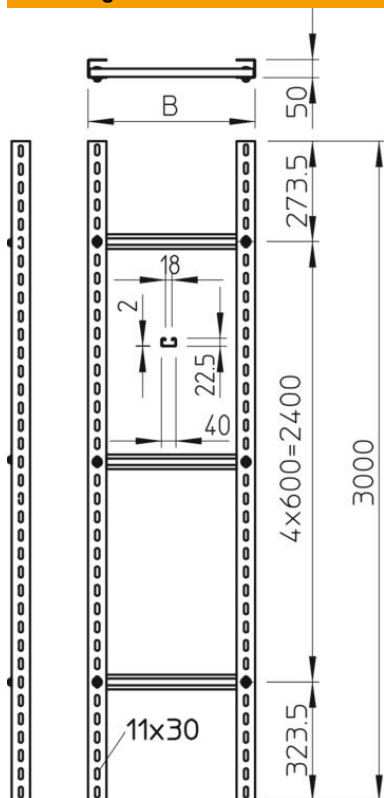

Technisch specificatieblad

Verticale ladder SLM 50 zwaar, 3 m C40

Artikelnummer: 6010555

De verticale ladder met zijhoogte 50 mm wordt in ongemonteerde toestand geleverd en moet ter plekke worden vastgeschroefd.

De bij de C-profiel sport passende beugelklem is van het type 2056U.

St Staal

FT thermisch verzinkt

Stamgegevens

Artikelnummer	6010555
Type	SLM 50 C40 11 FT
Omschrijving 1	Verticale ladder, zwaar
Omschrijving 2	met C40-sport
Fabrikant	OBO
Dimensie	1100x3000
Materiaal	Staal
Oppervlak	thermisch verzinkt
Oppervlaktenorm	DIN EN ISO 1461
Kleinste verkoop-eenheid	3
Eenheid van hoeveelheid	Meter
Gewicht	821 kg
Eenheid gewicht	kg/100 m

Technisch specificatieblad

Verticale ladder SLM 50 zwaar, 3 m C40

Artikelnummer: 6010555

Afmetingen

Lengte	3.000 mm
Breedte	1.100 mm
Hoogte	50 mm
Maat B	1.100 mm
Sleufmaat sport	18,00

Technische gegevens

Uitvoering van de zijwand	U-profiel
Uitvoering van de sporten	Profiel niet geperforeerd
Functiebehoud	nee
Roestvast staal, gebeitst	nee
Zijperforatie	ja
Sportafstand	600 mm
Plaatdikte	2,5 mm