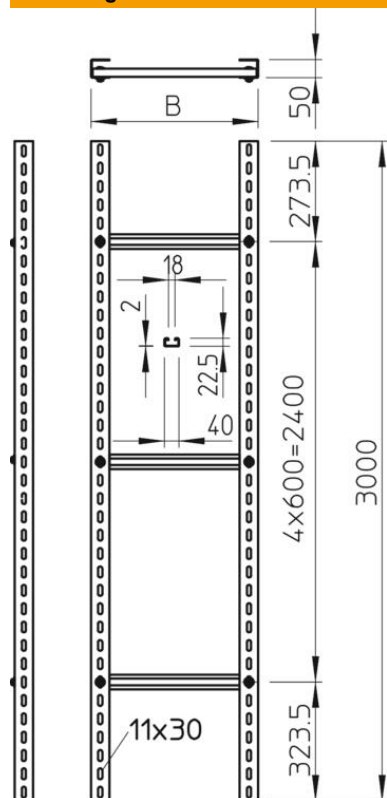

Technisch specificatieblad

Verticale ladder SLM 50 zwaar, 3 m C40

Artikelnummer: 6010563

De verticale ladder met zijhoogte 50 mm wordt in ongemonteerde toestand geleverd en moet ter plekke worden vastgeschroefd.

De bij de C-profielsport passende beugelklem is van het type 2056U.

St Staal

FT thermisch verzinkt

Stamgegevens

Artikelnummer	6010563
Type	SLM 50 C40 12 FT
Omschrijving 1	Verticale ladder, zwaar
Omschrijving 2	met C40-sport
Fabrikant	OBO
Dimensie	1200x3000
Materiaal	Staal
Oppervlak	thermisch verzinkt
Oppervlakenorm	DIN EN ISO 1461
Kleinste verkoop-eenheid	3
Eenheid van hoeveelheid	Meter
Gewicht	848,667 kg
Eenheid gewicht	kg/100 m

Technisch specificatieblad

Verticale ladder SLM 50 zwaar, 3 m C40

Artikelnummer: 6010563

Afmetingen

Lengte	3.000 mm
Breedte	1.200 mm
Hoogte	50 mm
Maat B	1.200 mm
Sleufmaat sport	18,00

Technische gegevens

Uitvoering van de zijwand	U-profiel
Uitvoering van de sporten	Profiel niet geperforeerd
Functiebehoud	nee
Roestvast staal, gebeitst	nee
Zijperforatie	ja
Sportafstand	600 mm
Plaatdikte	2,5 mm