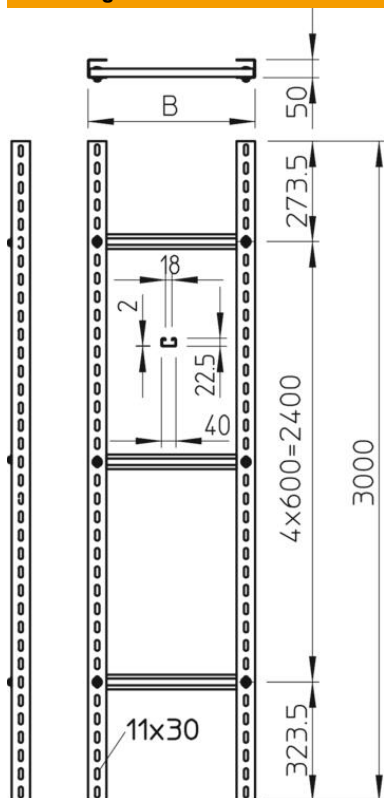

## Verticale ladder SLM 50 zwaar, 3 m C40

Artikelnummer: 6010490

De verticale ladder met zijhoogte 50 mm wordt in ongemonteerde toestand geleverd en moet ter plekke worden vastgeschroefd.

De bij de C-profiel sport passende beugelklem is van het type 2056U.

### Stamgegevens

Artikelnummer	6010490
Type	SLM 50 C40 5 FT
Omschrijving 1	Verticale ladder, zwaar
Omschrijving 2	met C40-sport
Fabrikant	OBO
Dimensie	500x3000
Materiaal	Staal
Oppervlak	thermisch verzinkt
Oppervlaktenorm	DIN EN ISO 1461
Kleinste verkoop-eenheid	3
Eenheid van hoeveelheid	Meter
Gewicht	655,333 kg
Eenheid gewicht	kg/100 m

## Afmetingen

Lengte	3.000 mm
Breedte	500 mm
Hoogte	50 mm
Maat B	500 mm
Sleufmaat sport	18,00

## Technische gegevens

Uitvoering van de zijwand	U-profiel
Uitvoering van de sporten	Profiel niet geperforeerd
Functiebehoud	nee
Roestvast staal, gebeitst	nee
Zijperforatie	ja
Sportafstand	600 mm
Plaatdikte	2,5 mm