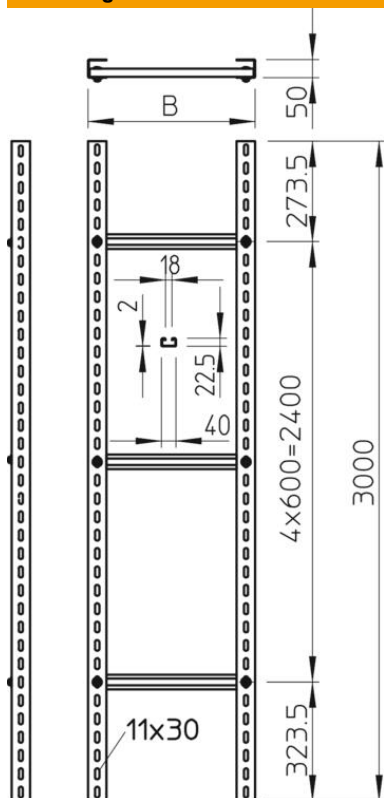

## Verticale ladder SLM 50 zwaar, 3 m C40

Artikelnummer: 6010504

De verticale ladder met zijhoogte 50 mm wordt in ongemonteerde toestand geleverd en moet ter plekke worden vastgeschroefd.

De bij de C-profiel sport passende beugelklem is van het type 2056U.

### Stamgegevens

Artikelnummer	6010504
Type	SLM 50 C40 6 FT
Omschrijving 1	Verticale ladder, zwaar
Omschrijving 2	met C40-sport
Fabrikant	OBO
Dimensie	600x3000
Materiaal	Staal
Oppervlak	thermisch verzinkt
Oppervlaktenorm	DIN EN ISO 1461
Kleinste verkoop-eenheid	3
Eenheid van hoeveelheid	Meter
Gewicht	683 kg
Eenheid gewicht	kg/100 m

## Afmetingen

Lengte	3.000 mm
Breedte	600 mm
Hoogte	50 mm
Maat B	600 mm
Sleufmaat sport	18,00

## Technische gegevens

Uitvoering van de zijwand	U-profiel
Uitvoering van de sporten	Profiel niet geperforeerd
Functiebehoud	nee
Roestvast staal, gebeitst	nee
Zijperforatie	ja
Sportafstand	600 mm
Plaatdikte	2,5 mm