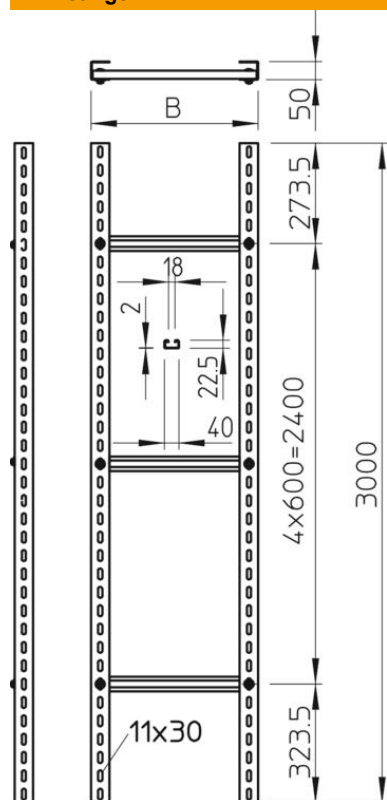

Technisch specificatieblad

Verticale ladder SLM 50 zwaar, 3 m C40

Artikelnummer: 6010512

De verticale ladder met zijhoogte 50 mm wordt in ongemonteerde toestand geleverd en moet ter plekke worden vastgeschroefd.

De bij de C-profiel sport passende beugelklem is van het type 2056U.

St Staal

FT thermisch verzinkt

Stamgegevens

Artikelnummer	6010512
Type	SLM 50 C40 7 FT
Omschrijving 1	Verticale ladder, zwaar
Omschrijving 2	met C40-sport
Fabrikant	OBO
Dimensie	700x3000
Materiaal	Staal
Oppervlak	thermisch verzinkt
Oppervlaktenorm	DIN EN ISO 1461
Kleinste verkoop-eenheid	3
Eenheid van hoeveelheid	Meter
Gewicht	710,667 kg
Eenheid gewicht	kg/100 m

Technisch specificatieblad

Verticale ladder SLM 50 zwaar, 3 m C40

Artikelnummer: 6010512

Afmetingen

Lengte	3.000 mm
Breedte	700 mm
Hoogte	50 mm
Maat B	700 mm
Sleufmaat sport	18,00

Technische gegevens

Uitvoering van de zijwand	U-profiel
Uitvoering van de sporten	Profiel niet geperforeerd
Functiebehoud	nee
Roestvast staal, gebeitst	nee
Zijperforatie	ja
Sportafstand	600 mm
Plaatdikte	2,5 mm