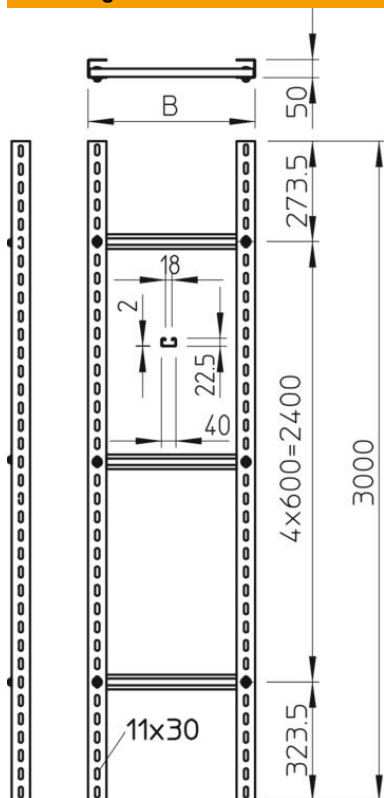

## Verticale ladder SLM 50 zwaar, 3 m C40

Artikelnummer: 6010520

De verticale ladder met zijhoogte 50 mm wordt in ongemonteerde toestand geleverd en moet ter plekke worden vastgeschroefd.

De bij de C-profiel sport passende beugelklem is van het type 2056U.

### Stamgegevens

Artikelnummer	6010520
Type	SLM 50 C40 8 FT
Omschrijving 1	Verticale ladder, zwaar
Omschrijving 2	met C40-sport
Fabrikant	OBO
Dimensie	800x3000
Materiaal	Staal
Oppervlak	thermisch verzinkt
Oppervlaktenorm	DIN EN ISO 1461
Kleinste verkoop-eenheid	3
Eenheid van hoeveelheid	Meter
Gewicht	738,167 kg
Eenheid gewicht	kg/100 m

## Afmetingen

Lengte	3.000 mm
Breedte	800 mm
Hoogte	50 mm
Maat B	800 mm
Sleufmaat sport	18,00

## Technische gegevens

Uitvoering van de zijwand	U-profiel
Uitvoering van de sporten	Profiel niet geperforeerd
Functiebehoud	nee
Roestvast staal, gebeitst	nee
Zijperforatie	ja
Sportafstand	600 mm
Plaatdikte	2,5 mm