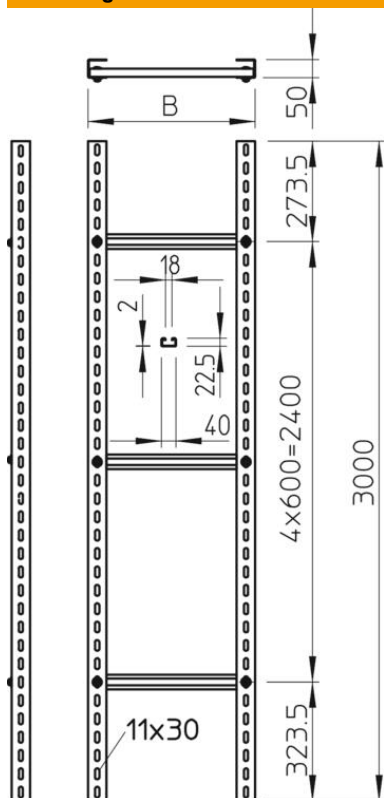

## Verticale ladder SLM 50 zwaar, 3 m C40

Artikelnummer: 6010539

De verticale ladder met zijhoogte 50 mm wordt in ongemonteerde toestand geleverd en moet ter plekke worden vastgeschroefd.

De bij de C-profiel sport passende beugelklem is van het type 2056U.

### Stamgegevens

Artikelnummer	6010539
Type	SLM 50 C40 9 FT
Omschrijving 1	Verticale ladder, zwaar
Omschrijving 2	met C40-sport
Fabrikant	OBO
Dimensie	900x3000
Materiaal	Staal
Oppervlak	thermisch verzinkt
Oppervlaktenorm	DIN EN ISO 1461
Kleinste verkoop-eenheid	3
Eenheid van hoeveelheid	Meter
Gewicht	765,833 kg
Eenheid gewicht	kg/100 m

## Afmetingen

Lengte	3.000 mm
Breedte	900 mm
Hoogte	50 mm
Maat B	900 mm
Sleufmaat sport	18,00

## Technische gegevens

Uitvoering van de zijwand	U-profiel
Uitvoering van de sporten	Profiel niet geperforeerd
Functiebehoud	nee
Roestvast staal, gebeitst	nee
Zijperforatie	ja
Sportafstand	600 mm
Plaatdikte	2,5 mm