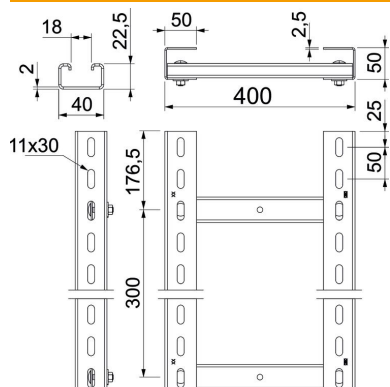

### Stamgegevens

Artikelnummer	6010105
Type	SLS80C40F 40 FT
Omschrijving 1	Verticale ladder
Omschrijving 2	Sportenafstand 300 mm
Fabrikant	OBO
Dimensie	400x3000mm
Materiaal	Staal
Oppervlak	thermisch verzinkt
Oppervlaktenorm	DIN EN ISO 1461
Kleinste verkoop-eenheid	3
Eenheid van hoeveelheid	Meter
Gewicht	1487 kg
Eenheid gewicht	kg/100 m

### Afmetingen

Lengte	3.000 mm
Breedte	400 mm
Hoogte	80 mm
Maat B	400 mm
Sleufmaat sport	2,00

### Technische gegevens

Uitvoering van de zijwand	Profiel (open)
Uitvoering van de sporten	Profiel niet geperforeerd
Functiebehoud	ja
Roestvast staal, gebeitst	nee
Zijperforatie	ja
Sportafstand	300 mm