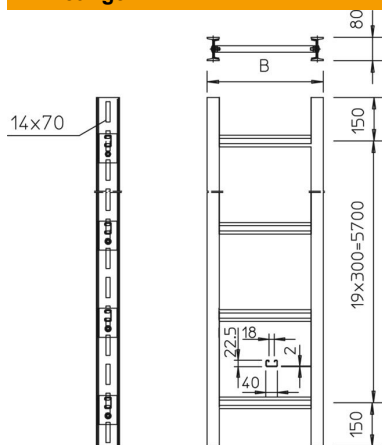

Technisch specificatieblad

Laddersysteem SLS80

Artikelnummer: 6010121

Industrieel laddersysteem voor het elektrische functiebehoud conform DIN 4102 deel 12. Toegelaten klemmen type BS-U1-M-... FT. Levering niet gemonteerd. Sportafstand 300 mm. Sporten type CK 40/... en schroeven type FRS 10 x 25 FT worden los geleverd van de stijlen.

St Staal

FT thermisch verzinkt

Stamgegevens

Artikelnummer	6010121
Omschrijving 1	Verticale ladder
Omschrijving 2	Sportanafstand 300 mm
Fabrikant	OBO
Dimensie	600x3000mm
Materiaal	Staal
Oppervlak	thermisch verzinkt
Oppervlakenorm	DIN EN ISO 1461
Kleinste verkoop-eenheid	3
Eenheid van hoeveelheid	Meter
Gewicht	1597 kg
Eenheid gewicht	kg/100 m

Technisch specificatieblad

Laddersysteem SLS80

Artikelnummer: 6010121

Afmetingen

Lengte	3.000 mm
Breedte	600 mm
Hoogte	80 mm
Maat B	600 mm
Sleufmaat sport	2,00

Technische gegevens

Uitvoering van de zijwand	Profiel (open)
Uitvoering van de sporten	Profiel niet geperforeerd
Functiebehoud	ja
Roestvast staal, gebeitst	nee
Zijperforatie	ja
Sportafstand	300 mm