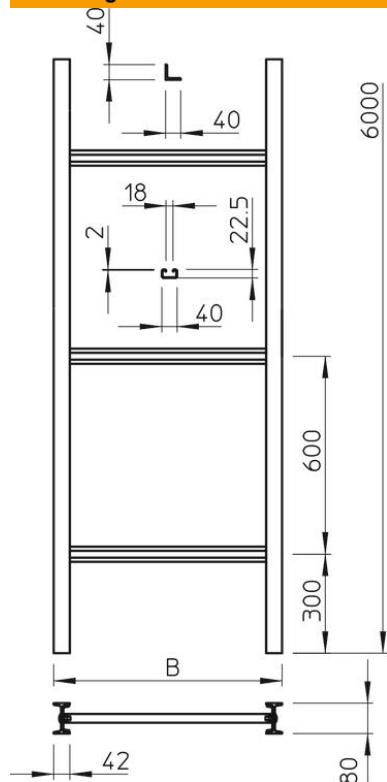

Technisch specificatieblad

Verticale ladder, industrie, 6 m C40

Artikelnummer: 6013473

Verticale ladder met een hoogte van 80 mm, met vastgeschroefde sporten.
De verticale ladder wordt in ongemonteerde toestand geleverd.
De bijpassende beugelklem is van het type 2056U.

St Staal

FT thermisch verzinkt

Stamgegevens

| | |
|--------------------------|-----------------------------|
| Artikelnummer | 6013473 |
| Type | SLS 80 C40 11 FT |
| Omschrijving 1 | Verticale ladder, industrie |
| Omschrijving 2 | met C40-sport |
| Fabrikant | OBO |
| Dimensie | 1100x6000 |
| Materiaal | Staal |
| Oppervlak | thermisch verzinkt |
| Oppervlaktenorm | DIN EN ISO 1461 |
| Kleinste verkoop-eenheid | 6 |
| Eenheid van hoeveelheid | Meter |
| Gewicht | 1525,833 kg |
| Eenheid gewicht | kg/100 m |

Technisch specificatieblad

Verticale ladder, industrie, 6 m C40

Artikelnummer: 6013473

Afmetingen

| | |
|-----------------|----------|
| Lengte | 6.000 mm |
| Breedte | 1.100 mm |
| Hoogte | 80 mm |
| Maat B | 1.100 mm |
| Sleufmaat sport | 18,00 |

Technische gegevens

| | |
|---------------------------|---------------------------|
| Uitvoering van de zijwand | I-profiel |
| Uitvoering van de sporten | Profiel niet geperforeerd |
| Functiebehoud | nee |
| Roestvast staal, gebeitst | nee |
| Zijperforatie | ja |
| Sportafstand | 600 mm |