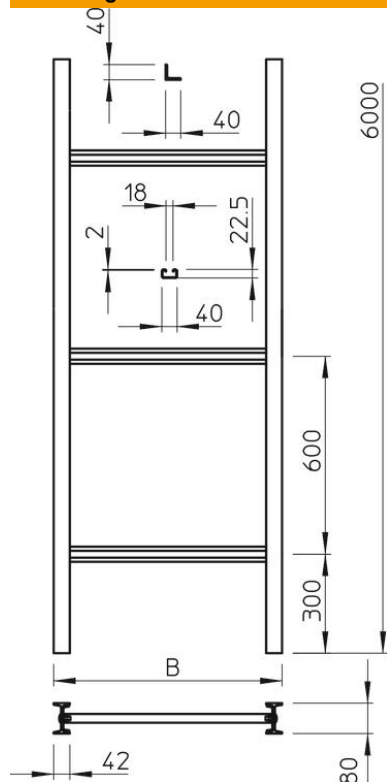

Technisch specificatieblad

Verticale ladder, industrie, 6 m C40

Artikelnummer: 6013481

Verticale ladder met een hoogte van 80 mm, met vastgeschroefde sporten.
De verticale ladder wordt in ongemonteerde toestand geleverd.
De bijpassende beugelklem is van het type 2056U.

St Staal

FT thermisch verzinkt

Stamgegevens

Artikelnummer	6013481
Type	SLS 80 C40 12 FT
Omschrijving 1	Verticale ladder, industrie
Omschrijving 2	met C40-sport
Fabrikant	OBO
Dimensie	1200x6000
Materiaal	Staal
Oppervlak	thermisch verzinkt
Oppervlaktenorm	DIN EN ISO 1461
Kleinste verkoop-eenheid	6
Eenheid van hoeveelheid	Meter
Gewicht	1553,333 kg
Eenheid gewicht	kg/100 m

Technisch specificatieblad

Verticale ladder, industrie, 6 m C40

Artikelnummer: 6013481

Afmetingen

Lengte	6.000 mm
Breedte	1.200 mm
Hoogte	80 mm
Maat B	1.200 mm
Sleufmaat sport	18,00

Technische gegevens

Uitvoering van de zijwand	I-profiel
Uitvoering van de sporten	Profiel niet geperforeerd
Functiebehoud	nee
Roestvast staal, gebeitst	nee
Zijperforatie	ja
Sportafstand	600 mm