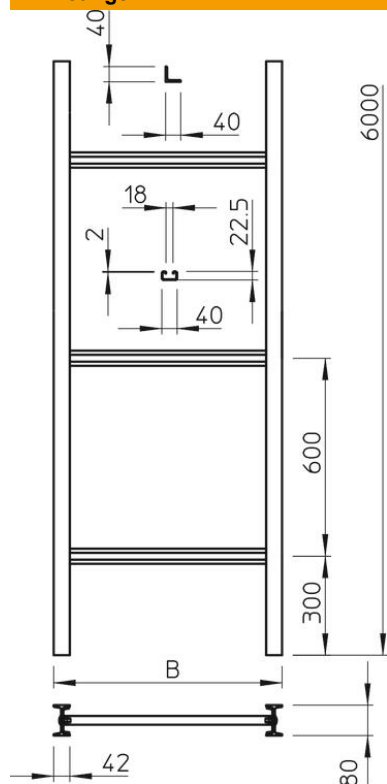

# Technisch specificatieblad

Verticale ladder, industrie, 6 m C40

Artikelnummer: 6013384

Verticale ladder met een hoogte van 80 mm, met vastgeschroefde sporten.  
De verticale ladder wordt in ongemonteerde toestand geleverd.  
De bijpassende beugelklem is van het type 2056U.

## Stamgegevens

Artikelnummer	6013384
Type	SLS 80 C40 2 FT
Omschrijving 1	Verticale ladder, industrie
Omschrijving 2	met C40-sport
Fabrikant	OBO
Dimensie	200x6000
Materiaal	Staal
Oppervlak	thermisch verzinkt
Oppervlaktenorm	DIN EN ISO 1461
Kleinste verkoop-eenheid	6
Eenheid van hoeveelheid	Meter
Gewicht	1277,167 kg
Eenheid gewicht	kg/100 m

# Technisch specificatieblad

Verticale ladder, industrie, 6 m C40

Artikelnummer: 6013384

## Afmetingen

Lengte	6.000 mm
Breedte	200 mm
Hoogte	80 mm
Maat B	200 mm
Sleufmaat sport	18,00