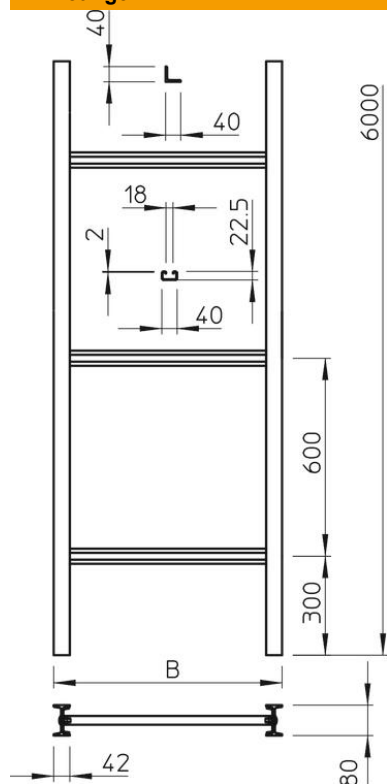

Technisch specificatieblad

Verticale ladder, industrie, 6 m C40

Artikelnummer: 6013430

Verticale ladder met een hoogte van 80 mm, met vastgeschroefde sporten.
De verticale ladder wordt in ongemonteerde toestand geleverd.
De bijpassende beugelklem is van het type 2056U.

St Staal

FT thermisch verzinkt

Stamgegevens

Artikelnummer	6013430
Type	SLS 80 C40 7 FT
Omschrijving 1	Verticale ladder, industrie
Omschrijving 2	met C40-sport
Fabrikant	OBO
Dimensie	700x6000
Materiaal	Staal
Oppervlak	thermisch verzinkt
Oppervlaktenorm	DIN EN ISO 1461
Kleinste verkoop-eenheid	6
Eenheid van hoeveelheid	Meter
Gewicht	1415,333 kg
Eenheid gewicht	kg/100 m

Technisch specificatieblad

Verticale ladder, industrie, 6 m C40

Artikelnummer: 6013430

Afmetingen

Lengte	6.000 mm
Breedte	700 mm
Hoogte	80 mm
Maat B	700 mm
Sleufmaat sport	18,00

Technische gegevens

Uitvoering van de zijwand	I-profiel
Uitvoering van de sporten	Profiel niet geperforeerd
Functiebehoud	nee
Roestvast staal, gebeitst	nee
Zijperforatie	ja
Sportafstand	600 mm