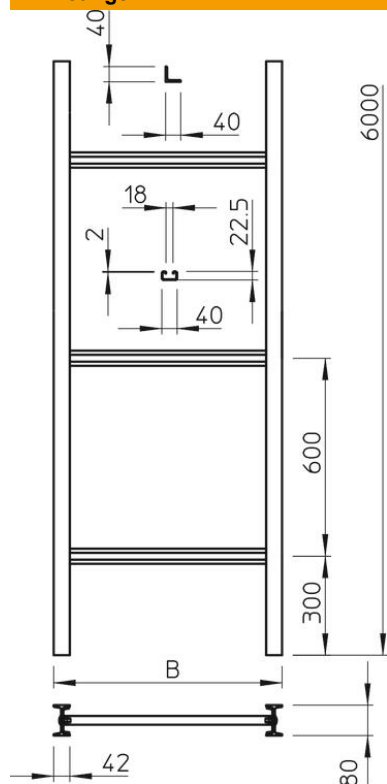

# Technisch specificatieblad

Verticale ladder, industrie, 6 m C40

Artikelnummer: 6013457

Verticale ladder met een hoogte van 80 mm, met vastgeschroefde sporten.  
De verticale ladder wordt in ongemonteerde toestand geleverd.  
De bijpassende beugelklem is van het type 2056U.

## Stamgegevens

Artikelnummer	6013457
Type	SLS 80 C40 9 FT
Omschrijving 1	Verticale ladder, industrie
Omschrijving 2	met C40-sport
Fabrikant	OBO
Dimensie	900x6000
Materiaal	Staal
Oppervlak	thermisch verzinkt
Oppervlaktenorm	DIN EN ISO 1461
Kleinste verkoop-eenheid	6
Eenheid van hoeveelheid	Meter
Gewicht	1470,667 kg
Eenheid gewicht	kg/100 m

# Technisch specificatieblad

Verticale ladder, industrie, 6 m C40

Artikelnummer: 6013457

## Afmetingen

Lengte	6.000 mm
Breedte	900 mm
Hoogte	80 mm
Maat B	900 mm
Sleufmaat sport	18,00