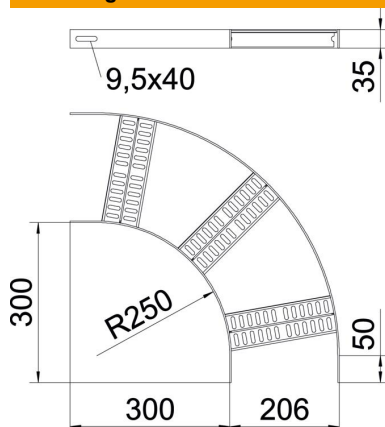

### Stamgegevens

Artikelnummer	7099203
Type	SLZB L 90 200 SG
Omschrijving 1	Bocht 90°
Omschrijving 2	met Z-sport
Fabrikant	OBO
Dimensie	B206mm
Materiaal	Staal
Oppervlak	lasgronding
Oppervlaktenorm	
Kleinste verkoop-eenheid	1
Eenheid van hoeveelheid	Stuk
Gewicht	143 kg
Eenheid gewicht	kg/100 st.

### Afmetingen

Breedte	200 mm
Hoogte	35 mm

### Technische gegevens

Afbuiging (hoek)	90°
Uitvoering van de sporten	Profiel geperforeerd
Uitvoering van de zijkant	Vlak profiel
Uitvoering verbinder	zonder verbinder
Functiebehoud	nee
Richtingsverandering	Horizontaal
Roestvast staal, gebeitst	nee
Scharnierend	nee
Zijperforatie	nee
Verspanuitvoering	nee
Plaatdikte	3 mm