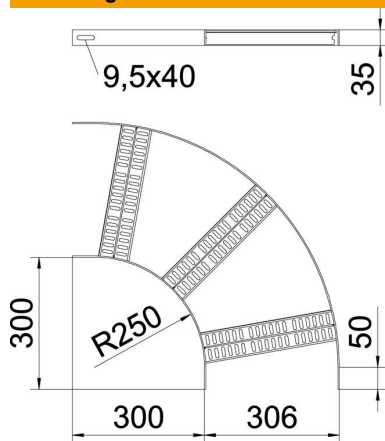

### Stamgegevens

Artikelnummer	7099205
Type	SLZB L 90 300 SG
Omschrijving 1	Bocht 90°
Omschrijving 2	met Z-sport
Fabrikant	OBO
Dimensie	B306mm
Materiaal	Staal
Oppervlak	lasgronding
Oppervlaktenorm	
Kleinste verkoop-eenheid	1
Eenheid van hoeveelheid	Stuk
Gewicht	174 kg
Eenheid gewicht	kg/100 st.

### Afmetingen

Breedte	300 mm
Hoogte	35 mm

### Technische gegevens

Afbuiging (hoek)	90°
Uitvoering van de sporten	Profiel geperforeerd
Uitvoering van de zijkant	Vlak profiel
Uitvoering verbinder	zonder verbinder
Functiebehoud	nee
Richtingsverandering	Horizontaal
Roestvast staal, gebeitst	nee
Schamierend	nee
Zijperforatie	nee
Verspanuitvoering	nee
Plaatdikte	3 mm