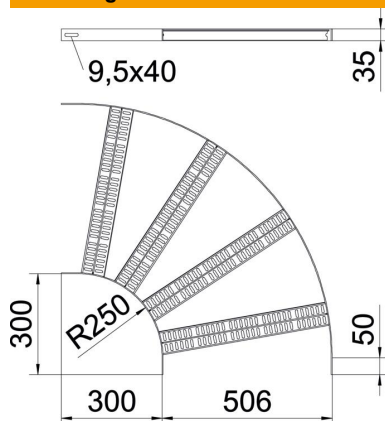

Technisch specificatieblad

90°-bocht met Z-sport FT

Artikelnummer: 7099230

90° Bocht voor scheepsladder type SLZ L met zijhoogte 35 mm, met vastgelaste, geperforeerde, naar onder geopende, Z-sporten. Verbinders zijn afzonderlijk te bestellen.

CE

St Staal

FT thermisch verzinkt

Stamgegevens

Artikelnummer	7099230
Type	SLZB L 90 500 FT
Omschrijving 1	Bocht 90°
Omschrijving 2	met Z-sport
Fabrikant	OBO
Dimensie	B506mm
Materiaal	Staal
Oppervlak	thermisch verzinkt
Oppervlaktenorm	DIN EN ISO 1461
Kleinste verkoop-eenheid	1
Eenheid van hoeveelheid	Stuk
Gewicht	254,9 kg
Eenheid gewicht	kg/100 st.

Technisch specificatieblad

90°-bocht met Z-sport FT

Artikelnummer: 7099230

Afmetingen

Breedte	500 mm
Hoogte	35 mm

Technische gegevens

Afbuiging (hoek)	90°
Uitvoering van de sporten	Profiel geperforeerd
Uitvoering van de zijkant	Vlak profiel
Uitvoering verbinder	zonder verbinder
Functiebehoud	nee
Richtingsverandering	Horizontaal
Roestvast staal, gebeitst	nee
Scharnierend	nee
Zijperforatie	nee
Verspanuitvoering	nee
Plaatdikte	3 mm