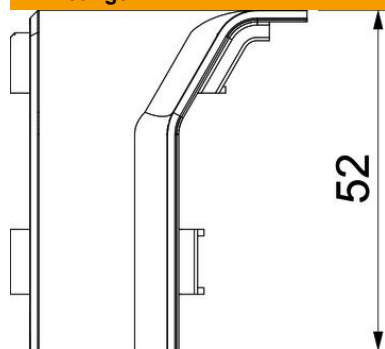

# Technisch specificatieblad

Binnenhoek SL IE2050

Artikelnummer: 6132249

Binnenhoek als hulpstuk voor richtingsverandering voor de plintgoot.  
Schuin afgesneden binnenhoek om op onderstuk te klikken.

**PVC** Polyvinylchloride

## Stamgegevens

Artikelnummer	6132249
Type	SL IE2050 cws
Omschrijving 1	Binnenhoek
Omschrijving 2	SL 20x50 9001
Fabrikant	OBO
Kleur	crémewit; RAL 9001
Materiaal	Polyvinylchloride
Kleinste verkoop-eenheid	10
Eenheid van hoeveelheid	Stuk
Gewicht	0,99 kg
Eenheid gewicht	kg/100 st.

## Afmetingen

Lengte	46 mm
Breedte	46 mm
Hoogte	52 mm