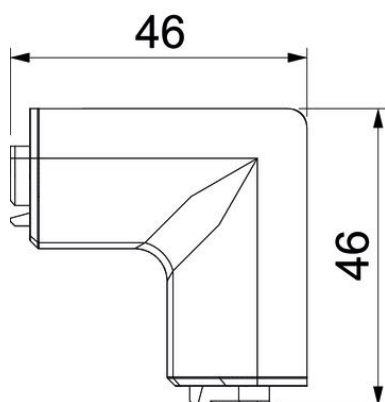

## Stamgegevens

Artikelnummer	6132249
Type	SL IE2050 cws
Omschrijving 1	Binnenhoek
Omschrijving 2	SL 20x50 9001
Fabrikant	OBO
Kleur	crémewit; RAL 9001
Materiaal	Polyvinylchloride
Kleinste verkoop-eenheid	10
Eenheid van hoeveelheid	Stuk
Gewicht	0,99 kg
Eenheid gewicht	kg/100 st.

## Afmetingen

Lengte	46 mm
Breedte	46 mm
Hoogte	52 mm

## Technische gegevens

Uitvoering	Hulpstuk
Decor	zonder
Afdichtlip deksel	zonder
Halogeenvrij	nee
Met tapijtdeklát	nee
Beschermingsgraad	IP40
Beschermingsgraad IK-code	IK06
Temperatuurbereik max.	60 °C
Temperatuurbereik min.	-5 °C
Hoekbereik min.	90 mm