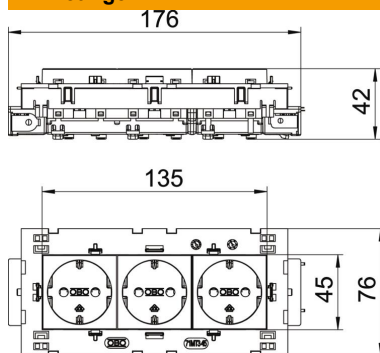

## Stamgegevens

Artikelnummer	6120452
Type	STD-D0C8 RW3
Omschrijving 1	Contactdoos, 3-vdg, 0°
Omschrijving 2	moduul-45 met zij-aansluiting
Fabrikant	OBO
Dimensie	250V, 10/16A
Kleur	zuiver wit; RAL 9010
Materiaal	Polycarbonaat
Kleinste verkoop-eenheid	1
Eenheid van hoeveelheid	Stuk
Gewicht	20 kg
Eenheid gewicht	kg/100 st.

# Technisch specificatieblad

Contactdoos 0°, Connect 80, met randaarde, 3-voudig

Artikelnummer: 6120452

## Afmetingen

Breedte	176 mm
Hoogte	76 mm

## Technische gegevens

Contactdoos hoek	0°
Diepe	42 mm
Transparant	nee
Verdraaide centrale inzet	nee
Overspanningsbeveiliging	nee