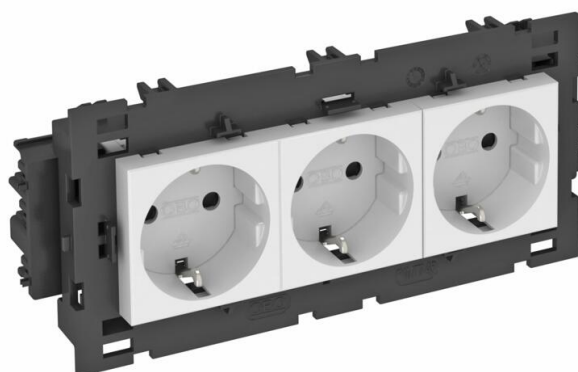

# Technisch specificatieblad

Contactdoos 0°, Connect 80, met randaarde, 3-voudig

Artikelnummer: 6120452

Contactdoos met randaarde (niet geschikt voor gebruik in België), zij-aansluiting 3-voudig 0°, met verhoogde aanraakbeveiliging, met steekklemmen, 2-polig, 16 A, 250 V~, met verbindingklemmen conform IEC 60884-1, geschikt voor de inbouw in wandgoten Rapid 80. Voor installatie in Rapid 45-goten, wandgoten, energiezuilen, ondervloersystemen en Deskboxen.

## Stamgegevens

Artikelnummer	6120452
Type	STD-D0C8 RW3
Omschrijving 1	Contactdoos, 3-vdg, 0°
Omschrijving 2	moduul-45 met zij-aansluiting
Fabrikant	OBO
Dimensie	250V, 10/16A
Kleur	zuiver wit; RAL 9010
Materiaal	Polycarbonaat
Kleinste verkoop-eenheid	1
Eenheid van hoeveelheid	Stuk
Gewicht	20 kg
Eenheid gewicht	kg/100 st.

# Technisch specificatieblad

Contactdoos 0°, Connect 80, met randaarde, 3-voudig

Artikelnummer: 6120452

## Afmetingen

Breedte	176 mm
Hoogte	76 mm