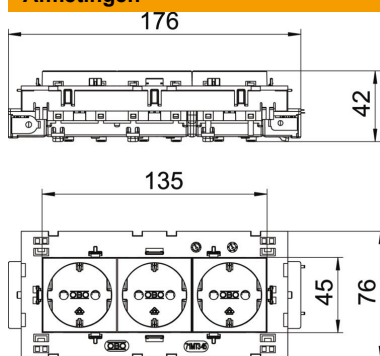

Technisch specificatieblad

Contactdoos 0°, Connect 80, met randaarde, 3-voudig

Artikelnummer: 6120458

Contactdoos met randaarde (niet geschikt voor gebruik in België), zij-aansluiting 3-voudig 0°, met verhoogde aanraakbeveiliging, met steekklemmen, 2-polig, 16 A, 250 V~, met verbindingsklemmen conform IEC 60884-1, geschikt voor de inbouw in wandgoten Rapid 80. Voor installatie in Rapid 45-goten, wandgoten, energiezuilen, ondervoersystemen en Deskboxen.

PC Polycarbonaat

Stamgegevens

Artikelnummer	6120458
Type	STD-D0C8 SRO3
Omschrijving 1	Contactdoos, 3-vdg, 0°
Omschrijving 2	moduul-45 met zij-aansluiting
Fabrikant	OBO
Dimensie	250V, 10/16A
Kleur	rood; RAL 3001
Materiaal	Polycarbonaat
Kleinste verkoop-eenheid	1
Eenheid van hoeveelheid	Stuk
Gewicht	20 kg
Eenheid gewicht	kg/100 st.

Afmetingen

Breedte	176 mm
Hoogte	76 mm

Technische gegevens

Afdekking	Centraalplaat
Afsluitbaar	nee
Aansluittype	Steekklem
Aantal eenheden	3
Aantal modules (bij modulaire constructie)	0
Aantal contactdozen schakelbaar	0
Aantal polen	2
Opdruk/markering	zonder opdruk