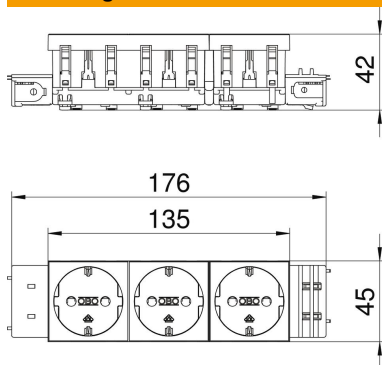

Technisch specificatieblad

Contactdoos 0°, Connect 45, met randaarde, 3-voudig

Artikelnummer: 6120382

Contactdoos met randaarde (niet geschikt voor gebruik in België), zij-aansluiting 3-voudig 0°, met verhoogde aanraakbeveiliging, met steekklemmen, 2-polig, 16 A, 250 V~, met verbindingsklemmen conform IEC 60884-1, geschikt voor de inbouw in wandgoten Rapid 45.
Voor installatie in Rapid 45-goten, wandgoten, energiezuilen, ondervoerssystemen en Deskboxen.

PC Polycarbonaat

Stamgegevens

Artikelnummer	6120382
Type	STD-D0C RW3
Omschrijving 1	Contactdoos, 3-vdg, 0°
Omschrijving 2	moduul-45 met zij aansluiting
Fabrikant	OBO
Dimensie	250V, 10/16A
Kleur	zuiver wit; RAL 9010
Materiaal	Polycarbonaat
Kleinste verkoop-eenheid	1
Eenheid van hoeveelheid	Stuk
Gewicht	16,5 kg
Eenheid gewicht	kg/100 st.

Afmetingen

Breedte	176 mm
Hoogte	45 mm

Technische gegevens

Afdekking	Centraalplaat
Afsluitbaar	nee
Aansluittype	Steekklem
Aantal eenheden	3
Aantal modules (bij modulaire constructie)	0
Aantal contactdozen schakelbaar	0
Aantal polen	2

Technische gegevens

Opdruk/markering	zonder opdruk
Uitvoering	3-voudig 0°
Uitvoering van de oppervlakken	mat
Uitvoering	SCHUKO
Uitwerpmechanisme	nee
Type bevestiging	Vastklikken
Labelplaatje	nee
Bedrijfstemperatuur max.	40 °C
Bedrijfstemperatuur min.	-5 °C
verhoogde contactbescherming	ja
Spanningsbeveiliging	nee
voor verzwaarde omstandigheden (conform VDE)	nee
Reserve	nee
Halogeenvrij	ja
Geïsoleerde inbouw	nee
Klapdeksel	nee
Codering	nee
Controlelampje	nee
Met Aan/Uit-schakelaar	nee
Met fijnzekering	nee
Met functieverlichting	nee
Met oriëntatielicht	nee
Montagetype	Installatiekanaal
Nominale spanning	250 V
Nominale stroom	16 A
Beschermingsgraad	overige
Speciale voeding	zonder speciale voeding
Contactdoos uitvoering	Randaarde
Contactdoos hoek	0°
Diepe	42 mm
Transparant	nee
Verdraaide centrale inzet	nee
Overspanningsbeveiliging	nee