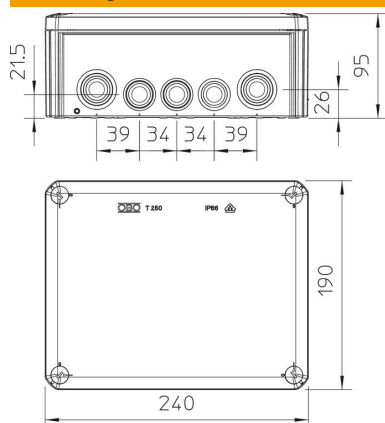

PP/GF Polypropyleen, glasvezelversterkt

Stamgegevens

Artikelnummer	2007109
Type	T 250
Omschrijving 1	Kabeldoos
Omschrijving 2	met invoeren
Fabrikant	OBO
Dimensie	240x190x95
Kleur	lichtgrijs; RAL 7035
Materiaal	Polypropyleen, glasvezelversterkt
Kleinste verkoop-eenheid	1
Eenheid van hoeveelheid	Stuk
Gewicht	50 kg
Eenheid gewicht	kg/100 st.

Technisch specificatieblad

Kabeldozen T 250, kabelinvoer

Artikelnummer: 2007109

Afmetingen

Lengte	240 mm
Breedte	190 mm
Hoogte	95 mm

Technische gegevens

Rijgbaar	ja
Aantal invoeren	16
Soort invoer	Kabelinvoer
Soort invoer	Kabel
Soort doorvoer behuizing	Deelmembraam afsnijdbaar
Nominale isolatiespanning Ui	500 V
Uitrusting	zonder
Deksel	niet transparant
Dekselbevestiging	geschroefd
Invoer achteraan	ja
Kabelinvoeren	9 x M257 x M32
Explosieveilige uitvoering	nee
Vlambestendig	volgens VDE 0471/DIN 695 deel 2-1, testtemperatuur 650°C
Vorm	Rechthoekig
Functiebehoud	zonder
Voor Ex-zone	zonder
voor Ex-zone gas	zonder
voor Ex-zone stof	zonder
Glasvezelversterkt	ja
Halogeenvrij	ja
Binnenafmetingen	225x173x86 mm
Met afscherming	nee
Met deksel	ja
Montagetype	Wand-/plafondmontage
Nominale doorsnede min.	25 mm ²
Nominale spanning	500 V
Verzegelbaar	ja
Beschermingsgraad	IP66
Beschermingsgraad IK-code	IK05
Temperatuurbereik max.	60 °C
Temperatuurbereik min.	-5 °C
Weersbestendig	nee