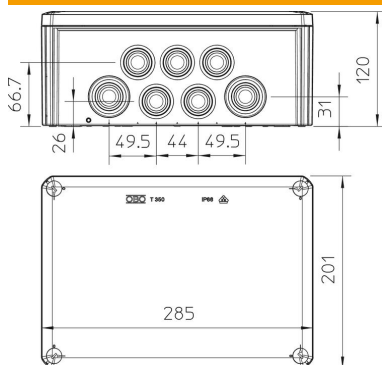

## Kabeldoos T 350, kabelinvoer, klemrail

Artikelnummer: 2007448

Kabeldoos met klemmenstrook voor verbinden van kabels en leidingen in binnenopstelling en beschermde buitenopstelling. Rechthoekige vorm met kabelinvoeren. Geschikt voor wand-/plafondmontage en montage op montageplaten en schroefdraad in de bodem. Met de mogelijkheid tot binnenbevestiging en montage via het hoeelement. Deksel met snelsluiting, verzegelbaar. Gefabriceerd van halogeenvrij en UV-gestabiliseerd materiaal. Kabeldoos conform NEN-EN-IEC 60670. Moeilijk ontvlambaar volgens NEN-EN-IEC 60695-2-11, testtemperatuur 650 °C. Slagvastheid IK05 conform NEN-EN 50102.

### Stamgegevens

Artikelnummer	2007448
Type	T 350 KL
Omschrijving 1	Kabeldoos
Omschrijving 2	met klemmenstrook + invoeren
Fabrikant	OBO
Dimensie	285x201x120
Kleur	lichtgrijs; RAL 7035
Materiaal	Polypropyleen, glasvezelversterkt
Kleinste verkoop-eenheid	1
Eenheid van hoeveelheid	Stuk
Gewicht	95,7 kg
Eenheid gewicht	kg/100 st.

## Afmetingen

Lengte	285 mm
Breedte	201 mm
Hoogte	120 mm

## Technische gegevens

Rijgbaar	ja
Aantal invoeren	24
Aantal klemmen	5
Soort invoer	Kabelinvoer
Soort invoer	Kabel
Soort doorvoer behuizing	Deelmembraam afsnijdbaar
Nominale isolatiespanning Ui	500 V
Uitrusting	Klem
Deksel	niet transparant
Dekselbevestiging	geschroefd
Invoer achteraan	ja
Kabelinvoeren	16 x M328 x M40
Explosieveilige uitvoering	nee
Vlambestendig	volgens VDE 0471/DIN 695 deel 2-1, testtemperatuur 650°C
Vorm	Rechthoekig
Functiebehoud	zonder
Voor Ex-zone	zonder
voor Ex-zone gas	zonder
voor Ex-zone stof	zonder
Glasvezelversterkt	ja
Halogeenvrij	ja
Binnenafmetingen	267x182x110 mm
Met afscherming	nee
Met deksel	ja
Montagetype	Wand-/plafondmontage
Nominale doorsnede min.	35 mm <sup>2</sup>
Nominale spanning	500 V
Verzegelbaar	ja
Beschermingsgraad	IP66
Beschermingsgraad IK-code	IK05
Temperatuurbereik max.	60 °C
Temperatuurbereik min.	-5 °C
Weersbestendig	nee