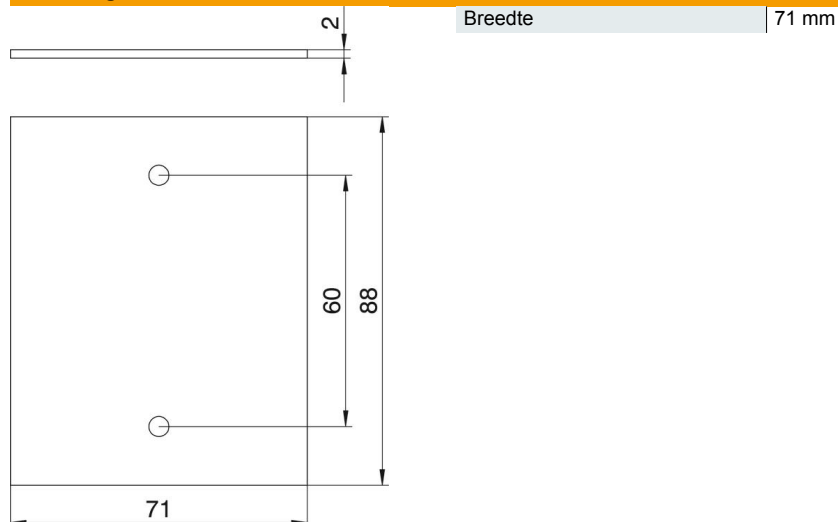

Technisch specificatieblad

Afdekplaat Telitank T12L, blind

Artikelnummer: 7408108

Blindplaat, passend op de lange zijde van de T12L (1/4-afdekking) of op de korte zijde van de T12L (1/2 afdekking).

PVC Polyvinylchloride

Stamgegevens

Artikelnummer	7408108
Type	T12L P01S 9011
Omschrijving 1	Afdekplaat
Omschrijving 2	zonder gatenpatroon voor T12L
Fabrikant	OBO
Dimensie	71x88mm
Kleur	grafietzwart, RAL 9011
Materiaal	Polyvinylchloride
Kleinste verkoop-eenheid	1
Eenheid van hoeveelheid	Stuk
Gewicht	1,61 kg
Eenheid gewicht	kg/100 st.

Technisch specificatieblad

Afdekplaat Telitank T12L, blind

Artikelnummer: 7408108

Afmetingen

Technische gegevens

Toepassing	Opbouwtaak
Aantal CEE-/Perilex-openingen	0
Aantal drievoudige openingen	0
Aantal enkelvoudige openingen	0
Aantal ovale openingen	0
Aantal vierkante openingen	0
Aantal ronde openingen	0
Aantal tweevoudige openingen	0
Type bevestiging	schroefbaar
Labelplaatje	nee
Blindeksel	ja
Geschikt voor tekstveld	nee
Installatietechniek	Overige