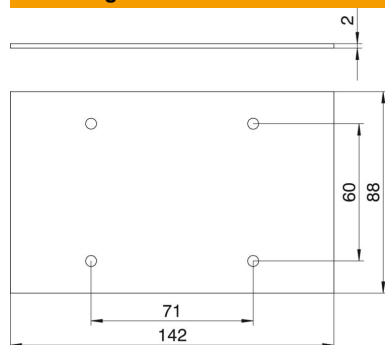

Technisch specificatieblad

Afdekplaat Telitank T12L, blind, voor lange zijde

Artikelnummer: 7408116

Blindplaat, passend op de lange zijde van de T12L (1/2 afdekking).

PVC Polyvinylchloride

Stamgegevens

Artikelnummer	7408116
Type	T12L P02S 9011
Omschrijving 1	Afdekplaat
Omschrijving 2	zonder gatenpatroon voor T12L
Fabrikant	OBO
Dimensie	142x88mm
Kleur	grafietzwart, RAL 9011
Materiaal	Polyvinylchloride
Kleinste verkoop-eenheid	1
Eenheid van hoeveelheid	Stuk
Gewicht	3,22 kg
Eenheid gewicht	kg/100 st.

Technisch specificatieblad

Afdekplaat Telitank T12L, blind, voor lange zijde

Artikelnummer: 7408116

Afmetingen

Breedte 142 mm

Technische gegevens

Toepassing	Opbouwtaak
Aantal CEE-/Perilex-openingen	0
Aantal drievoudige openingen	0
Aantal enkelvoudige openingen	0
Aantal ovale openingen	0
Aantal vierkante openingen	0
Aantal ronde openingen	0
Aantal tweevoudige openingen	0
Type bevestiging	schroefbaar
Labelplaatje	nee
Blindeksel	ja
Geschikt voor tekstveld	nee
Installatietechniek	Overige