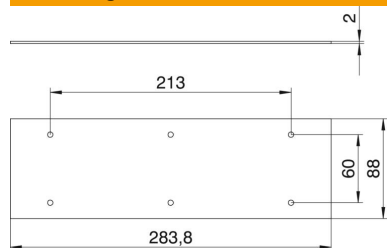

## Afdekplaat Telitank T12L, blind, voor lange zijde

Artikelnummer: 7408132

Blindplaat, passend op de lange zijde van de T12L (1/1 afdekking).

**PVC** Polyvinylchloride

### Stamgegevens

Artikelnummer	7408132
Type	T12L P04S 9011
Omschrijving 1	Afdekplaat
Omschrijving 2	zonder gatenpatroon voor T12L
Fabrikant	OBO
Dimensie	284x88mm
Kleur	grafietzwart, RAL 9011
Materiaal	Polyvinylchloride
Kleinste verkoop-eenheid	1
Eenheid van hoeveelheid	Stuk
Gewicht	6,46 kg
Eenheid gewicht	kg/100 st.

### Afmetingen

Breedte	284 mm
---------	--------