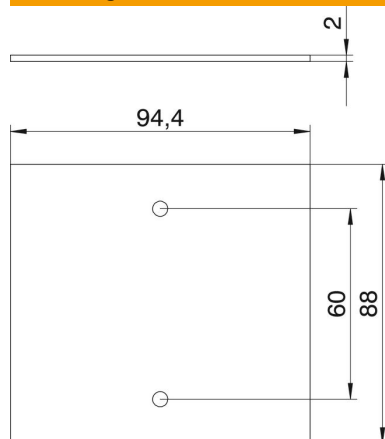

Technisch specificatieblad

Afdekplaat Telitank T12L, blind, voor lange zijde

Artikelnummer: 7408140

Blindplaat, passend op de lange zijde van de T12L (1/3 afdekking).

PVC Polyvinylchloride

Stamgegevens

Artikelnummer	7408140
Type	T12L P05S 9011
Omschrijving 1	Afdekplaat
Omschrijving 2	zonder gatenpatroon voor T12L
Fabrikant	OBO
Dimensie	94.5x88mm
Kleur	grafietzwart, RAL 9011
Materiaal	Polyvinylchloride
Kleinste verkoop-eenheid	1
Eenheid van hoeveelheid	Stuk
Gewicht	2,15 kg
Eenheid gewicht	kg/100 st.

Technisch specificatieblad

Afdekplaat Telitank T12L, blind, voor lange zijde

Artikelnummer: 7408140

Afmetingen

Breedte 95 mm

Technische gegevens

Toepassing	Opbouwtaak
Aantal CEE-/Perlex-openingen	0
Aantal drievoudige openingen	0
Aantal enkelvoudige openingen	0
Aantal ovale openingen	0
Aantal vierkante openingen	0
Aantal ronde openingen	0
Aantal tweevoudige openingen	0
Type bevestiging	schroefbaar
Labelplaatje	nee
Blindeksel	ja
Geschikt voor tekstveld	nee
Installatietechniek	Overige