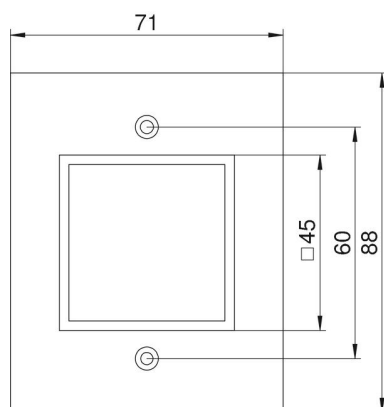

### Stamgegevens

Artikelnummer	7408148
Type	T12L P15S 9011
Omschrijving 1	Afdekplaat
Omschrijving 2	voor 1x module 45 in T12L
Fabrikant	OBO
Dimensie	71x88x12
Kleur	grafietzwart, RAL 9011
Materiaal	Polyamide
Kleinste verkoop-eenheid	1
Eenheid van hoeveelheid	Stuk
Gewicht	1,4 kg
Eenheid gewicht	kg/100 st.

### Afmetingen

Breedte 71 mm

### Technische gegevens

Toepassing	Opbouwtaak
Aantal CEE-/Perilex-Openingen	0
Aantal drievoudige openingen	0
Aantal enkelvoudige openingen	1
Aantal ovale openingen	0
Aantal vierkante openingen	1
Aantal ronde openingen	0
Aantal tweevoudige openingen	0
Type bevestiging	schroefbaar
Labelplaatje	nee
Blindeksel	nee
Geschikt voor tekstveld	nee
Installatietechniek	Rastermaat M45