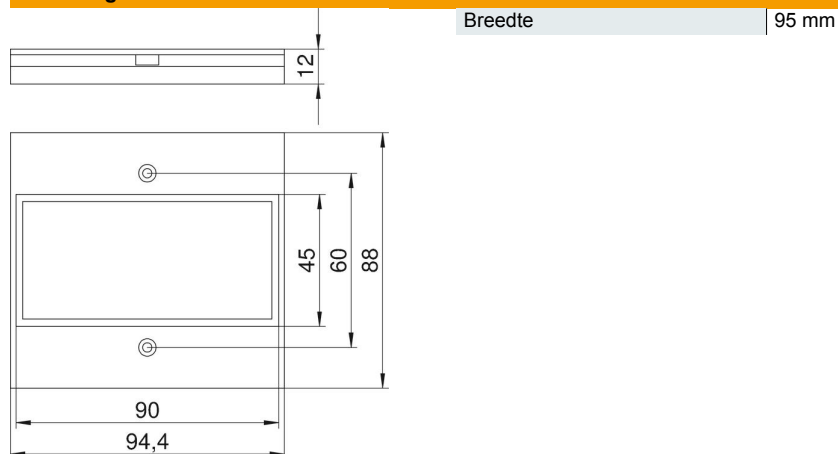

### Stamgegevens

Artikelnummer	7408156
Type	T12L P16S 9011
Omschrijving 1	Afdekplaat
Omschrijving 2	voor 2x module 45 in T12L
Fabrikant	OBO
Dimensie	94.5x88mm
Kleur	grafietzwart, RAL 9011
Materiaal	Polyamide
Kleinste verkoop-eenheid	1
Eenheid van hoeveelheid	Stuk
Gewicht	1,546 kg
Eenheid gewicht	kg/100 st.

### Afmetingen