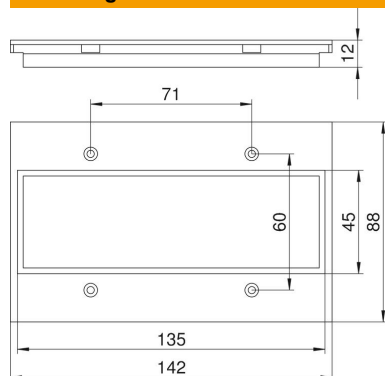

Technisch specificatieblad

Afdekplaat Telitank T12L, Module-45®-inbouwopening

Artikelnummer: 7408164

Afdekplaat met hoekige opening voor een 3-voudige contactdoos Module 45, passend op de lange zijde van de T12L (1/2-afdekking).

PA Polyamide

Stamgegevens

Artikelnummer	7408164
Type	T12L P17S 9011
Omschrijving 1	Afdekplaat
Omschrijving 2	voor 3x module 45 in T12L
Fabrikant	OBO
Dimensie	142x88mm
Kleur	grafietzwart, RAL 9011
Materiaal	Polyamide
Kleinste verkoop-eenheid	1
Eenheid van hoeveelheid	Stuk
Gewicht	2,2 kg
Eenheid gewicht	kg/100 st.

Technisch specificatieblad

Afdekplaat Telitank T12L, Module-45®-inbouwopening

Artikelnummer: 7408164

Afmetingen

Breedte 142 mm

Technische gegevens

Toepassing	Opbouwtank
Aantal CEE-/Perilex-Openingen	0
Aantal drievoudige openingen	1
Aantal enkelvoudige openingen	0
Aantal ovale openingen	0
Aantal vierkante openingen	1
Aantal ronde openingen	0
Aantal tweevoudige openingen	0
Type bevestiging	schroefbaar
Labelplaatje	nee
Blindeksel	nee
Geschikt voor tekstveld	nee
Installatietechniek	Rastermaat M45