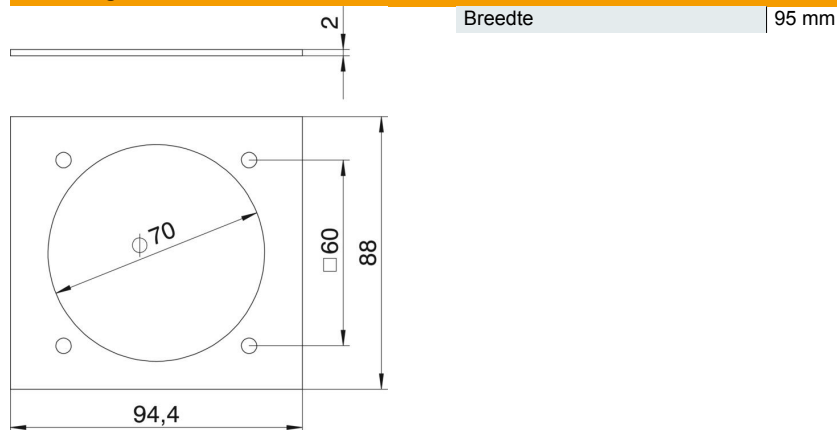

Technisch specificatieblad

Afdekplaat Telitank T12L, inbouwopening voor CEE-apparaat
tuur met schroefbevestiging 60

Artikelnummer: 7408204

Afdekplaat met 1 opening (Ø 70 mm) en 60 x 60 mm schroefbevestiging voor CEE-contactdozen, passend op de lange zijde van de T12L (1/3 afdekking).

PVC Polyvinylchloride

Stamgegevens

Artikelnummer	7408204
Type	T12L P7S 9011
Omschrijving 1	Afdekplaat
Omschrijving 2	CEE voor T12L
Fabrikant	OBO
Dimensie	94.5x88mm
Kleur	grafietzwart, RAL 9011
Materiaal	Polyvinylchloride
Kleinste verkoop-eenheid	1
Eenheid van hoeveelheid	Stuk
Gewicht	1,13 kg
Eenheid gewicht	kg/100 st.

Technisch specificatieblad

Afdekplaat Telitank T12L, inbouwopening voor CEE-apparaat met schroefbevestiging 60

Artikelnummer: 7408204

Afmetingen

Technische gegevens

Toepassing	Opbouwtank
Aantal CEE-/Perilex-openingen	1
Aantal drievoudige openingen	0
Aantal enkelvoudige openingen	0
Aantal ovale openingen	0
Aantal vierkante openingen	0
Aantal ronde openingen	0
Aantal tweevoudige openingen	0
Type bevestiging	schroefbaar
Labelplaatje	nee
Blindeksel	nee
Geschikt voor tekstveld	nee
Installatietechniek	CEE 60x60 mm