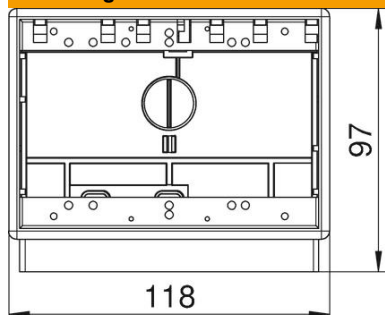

Inbouweenheid bovenop de vloer voor de inbouw aan 2 zijden van in totaal 4 afzonderlijke aansluitingen (4 van één stroomsoort of 2 van twee stroomsoorten). De scheiding van de stroomsoorten gebeurt met een scheidingsschot. De schroefbevestigingssporen 60 mm zijn verticaal opgesteld.

### Stamgegevens

Artikelnummer	7408292
Type	T4B 00C 9011
Omschrijving 1	Telitank
Fabrikant	OBO
Dimensie	118x118x97
Kleur	grafietzwart, RAL 9011
Materiaal	Polyamide
Kleinste verkoop-eenheid	1
Eenheid van hoeveelheid	Stuk
Gewicht	32,2 kg
Eenheid gewicht	kg/100 st.

## Afmetingen

Lengte	118 mm
Breedte	118 mm
Hoogte	97 mm