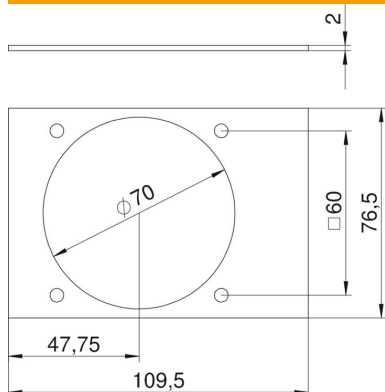

# Technisch specificatieblad

Afdekplaat Telitank T4B, inbouwopening voor CEE-apparaat met schroefbevestiging 60

Artikelnummer: 7408260

Afdekplaat met 1 gat (Ø 70 mm) en 60 x 60 mm schroefbevestiging voor CEE-contactdozen, passend op de lange zijde van de T4B (1/1-afdekking).

## Stamgegevens

Artikelnummer	7408260
Type	T4B P5S 9011
Omschrijving 1	Afdekplaat
Omschrijving 2	CEE voor T4B
Fabrikant	OBO
Dimensie	110x77mm
Kleur	grafietzwart, RAL 9011
Materiaal	Polyvinylchloride
Kleinste verkoop-eenheid	1
Eenheid van hoeveelheid	Stuk
Gewicht	1,15 kg
Eenheid gewicht	kg/100 st.

# Technisch specificatieblad

Afdekplaat Telitank T4B, inbouwopening voor CEE-apparaat met schroefbevestiging 60

Artikelnummer: 7408260

## Afmetingen

Lengte	77 mm
Breedte	110 mm
Hoogte	2 mm