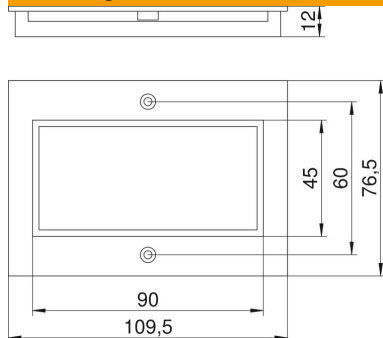

Technisch specificatieblad

Afdekplaat Telitank T4B, Module-45®-inbouwopening

Artikelnummer: 7408276

Afdekplaat met hoekige opening voor een 2-voudige contactdoos Module 45, passend op de lange zijde van de T4B (1/1-afdekking).

PA Polyamide

Stamgegevens

Artikelnummer	7408276
Omschrijving 1	Afdekplaat
Omschrijving 2	dubbele module 45 voor T4B
Fabrikant	OBO
Dimensie	110x77mm
Kleur	grafietzwart, RAL 9011
Materiaal	Polyamide
Kleinste verkoop-eenheid	1
Eenheid van hoeveelheid	Stuk
Gewicht	1,648 kg
Eenheid gewicht	kg/100 st.

Technisch specificatieblad

Afdekplaat Telitank T4B, Module-45®-inbouwopening

Artikelnummer: 7408276

Afmetingen

Lengte	77 mm
Breedte	110 mm
Hoogte	12 mm

Technische gegevens

Toepassing	Opbouw tank
Aantal eenheden	2
Aantal tweevoudige openingen	1
Type bevestiging	Schroefbaar
Type apparatuur	Rastermaat M45
Installatietechniek	Rastermaat M45