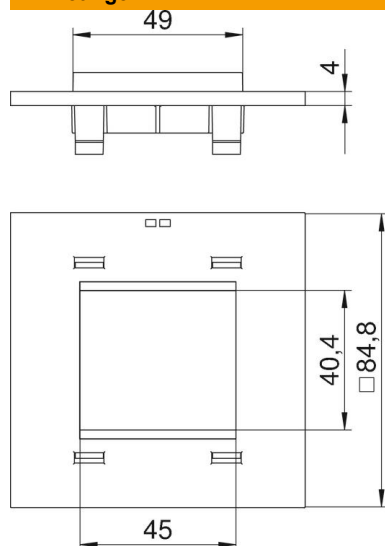

Technisch specificatieblad

Afdekplaat Telitank T4L/T8NL, Module-45®-inbouwopening

Artikelnummer: 7408474

Afdekplaat met hoekige opening voor een 1-voudige contactdoos Module 45, passend op de korte zijde van de T4L en T8NL of op de lange zijde van de T4L n T8NL (1/2-afdekking).

PA Polyamide

Stamgegevens

Artikelnummer	7408474
Type	T8NL P45 9011
Omschrijving 1	Afdekplaat
Omschrijving 2	1 x module 45 voor T4L/T8NL
Fabrikant	OBO
Kleur	grafietzwart, RAL 9011
Materiaal	Polyamide
Kleinste verkoop-eenheid	1
Eenheid van hoeveelheid	Stuk
Gewicht	2,058 kg
Eenheid gewicht	kg/100 st.

Technisch specificatieblad

Afdekplaat Telitank T4L/T8NL, Module-45®-inbouwopening

Artikelnummer: 7408474

Afmetingen

Lengte	85 mm
Breedte	85 mm

Technische gegevens

Aantal CEE-/Perilex-Openingen	0
Aantal drievoudige openingen	0
Aantal enkelvoudige openingen	1
Aantal ovale openingen	0
Aantal vierkante openingen	1
Aantal ronde openingen	0
Aantal tweevoudige openingen	0
Type bevestiging	Klikbaar
Labelplaatje	nee
Blinddeksel	nee
Geschikt voor tekstveld	nee
Installatietechniek	Rastermaat M45