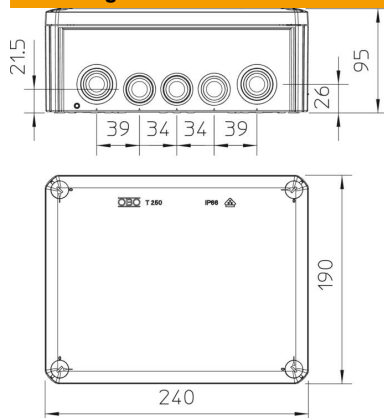

Technisch specificatieblad

Kabeldozen T 250, kabelinvoer, vlamvertragend

Artikelnummer: 2007363

Kabeldoos voor verbinden van kabels en leidingen in binnenopstelling en beschermde buitenopstelling. Rechthoekige vorm met kabelinvoeren aan de zijkan- ten en doorbreekinvoeren in de bodem. Geschikt voor wand-/plafondmontage en montage op montageplaten en schroefdraad in de bodem. Met de mogelijkheid tot binnenbevestiging en montage via het hoekelement. Deksel met snelsluiting, verzegelbaar. Gefabriceerd van halogeenvrij materiaal. Brandwerende uitvoering van speciaal polypropyleen.

Artikelnummer	2007363
Type	T 250 F
Omschrijving 1	Kabeldoos
Omschrijving 2	met invoeren
Fabrikant	OBO
Dimensie	240x190x95
Kleur	lichtgrijs; RAL 7035
Materiaal	Polypropyleen, glasvezelversterkt
Kleinste verkoop-eenheid	1
Eenheid van hoeveelheid	Stuk
Gewicht	50 kg
Eenheid gewicht	kg/100 st.

Technisch specificatieblad

Kabeldozen T 250, kabelinvoer, vlamvertragend

Artikelnummer: 2007363

Afmetingen

Lengte	240 mm
Breedte	190 mm
Hoogte	95 mm

Technische gegevens

Rijgbaar	ja
Aantal invoeren	16
Type invoer_	Kabelinvoer
Soort invoer	Kabel
Soort doorvoer behuizing	Deelmembraam afsnijdbaar
Nominale isolatiespanning Ui	500 V
Uitrusting	zonder
Deksel	niet transparant
Dekselbevestiging	geschroefd
Invoer achteraan	ja
Kabelinvoeren	9 x M257 x M32
Explosieveilige uitvoering	nee
Vlambestendig	volgens VDE 0471/DIN 695 deel 2-1, testtemperatuur 960°C
Vorm	Rechthoekig
Functiebehoud	zonder
Voor Ex-zone	zonder
voor Ex-zone gas	zonder
voor Ex-zone stof	zonder
Glasvezelversterkt	ja
Binnenafmetingen	225x173x86 mm
Met afscherming	nee
Met deksel	ja
Montagetype	Wand-/plafondmontage
Nominale doorsnede min.	25 mm ²
Nominale spanning	500 V
Verzegelbaar	ja
Beschermingsgraad	IP66
Beschermingsgraad IK-code	IK05
Temperatuurbereik max.	60 °C
Temperatuurbereik min.	-5 °C
Weersbestendig	nee