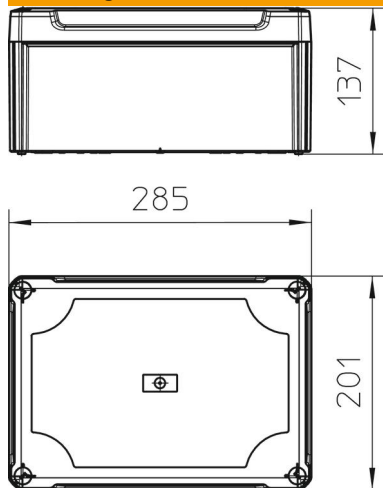

Inclusief DIN-rail.

Kabeldoos conform NEN-EN-IEC 60670. Moeilijk ontvlambaar volgens NEN-EN-IEC 60695-2-11, testtemperatuur 650 °C. Slagvastheid IK05 conform NEN-EN 50102  
Binnenafmetingen: 267x182x127 mm

### Stamgegevens

|                          |                              |
|--------------------------|------------------------------|
| Artikelnummer            | 2007778                      |
| Type                     | T 350 OE HD TR               |
| Omschrijving 1           | Kabeldoos gesloten           |
| Omschrijving 2           | met hoge transparante deksel |
| Fabrikant                | OBO                          |
| Dimensie                 | 285x201x139                  |
| Kleur                    | lichtgrijs; RAL 7035         |
| Materiaal                | Polypropyleen/polycarbonaat  |
| Kleinste verkoop-eenheid | 1                            |
| Eenheid van hoeveelheid  | Stuk                         |
| Gewicht                  | 68,66 kg                     |
| Eenheid gewicht          | kg/100 st.                   |

## Afmetingen

|         |        |
|---------|--------|
| Lengte  | 285 mm |
| Breedte | 201 mm |
| Hoogte  | 137 mm |