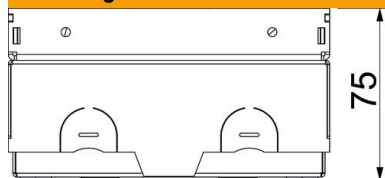

A2 Roestvast staal

Stamgegevens

Artikelnummer	7368292
Type	UDHOME-ONE GV N
Omschrijving 1	Vloerdoos
Omschrijving 2	met NF-stopcontact
Fabrikant	OBO
Dimensie	140x140x75
Materiaal	Roestvast staal
Kleinste verkoop-eenheid	1
Eenheid van hoeveelheid	Stuk
Gewicht	220 kg
Eenheid gewicht	kg/100 st.

Technisch specificatieblad

Vloerdoos UDHOME-ONE zonder vloerbekledingsuitsparing, NF contactdoos, staal
Artikelnummer: 7368292

Afmetingen

Lengte	140 mm
Breedte	140 mm
Hoogte	75 mm

Technische gegevens

Aantal inbouwbare apparaten	2
Uitvoering leidinguitlaat	Draaibare snoeruitgang
Uitrustung	1-voudige VDE-contactdoos
Beschermraam vloerbekleding	nee
Vloeronderhoud	Droog
Dekseluitvoering	Decorplaat
Afdichtingsinbouwmogelijkheid	nee
Toepassingsgebied in gebruikte situatie	6.101.1 droog vloeronderhoud
Toepassingsgebied in niet gebruikte situatie	6.101.1 droog vloeronderhoud
Vloerhoogte max.	105 mm
Vloerhoogte min.	75 mm
Geschikt voor inbouw in dubbele vloer	ja
Geschikt voor vlak gesloten ondervloerkanaal	nee
Geschikt voor door afwerkvloer overdekt ondervloerkanaal	nee
Geschikt voor inbouw in holle vloer	ja
Geschikt voor nat onderhoud	nee
Geschikt voor ondervloerkanaal	nee
Apparatuurdruager voor opname van inbouwdozen	nee
Met uitsparing vloerbekleding	nee
Beschermingsgraad (IP) in gebruikte situatie	IP20
Beschermingsgraad (IP) in niet gebruikte situatie	IP40