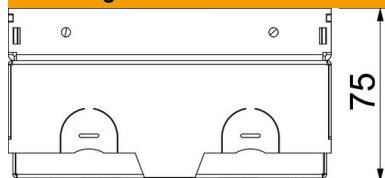

## Stamgegevens

Artikelnummer	7368288
Type	UDHOME-ONE GV V
Omschrijving 1	Vloerdoos
Omschrijving 2	met VDE-stopcontact
Fabrikant	OBO
Dimensie	140x140x75
Materiaal	Roestvast staal
Kleinste verkoop-eenheid	1
Eenheid van hoeveelheid	Stuk
Gewicht	220 kg
Eenheid gewicht	kg/100 st.

## Afmetingen

Lengte	140 mm
Breedte	140 mm
Hoogte	75 mm