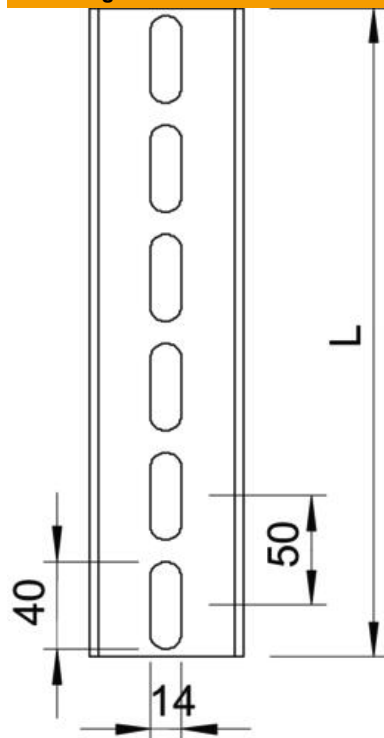

## Stamgegevens

|                          |                       |
|--------------------------|-----------------------|
| Artikelnummer            | 6340318               |
| Type                     | US 7 600 FT           |
| Omschrijving 1           | U-profiel             |
| Omschrijving 2           | 3-zijdig geperforeerd |
| Fabrikant                | OBO                   |
| Dimensie                 | 70x50x6000            |
| Materiaal                | Staal                 |
| Oppervlak                | thermisch verzinkt    |
| Oppervlakenorm           | DIN EN ISO 1461       |
| Kleinste verkoop-eenheid | 1                     |
| Eenheid van hoeveelheid  | Stuk                  |
| Gewicht                  | 2490 kg               |
| Eenheid gewicht          | kg/100 st.            |

## Afmetingen

|            |             |
|------------|-------------|
| Afmetingen | 70 x 50 x 4 |
| Lengte     | 6.000 mm    |
| Breedte    | 70 mm       |
| Hoogte     | 50 mm       |
| Maat L     | 6.000 mm    |

### Technische gegevens

|                     |                       |
|---------------------|-----------------------|
| Afbreekbaar         | nee                   |
| Soort perforatie    | 3 zijden geperforeerd |
| Uitvoering          | Enkel profiel         |
| Functiebehoud       | nee                   |
| Gatbreedte          | 14 mm                 |
| Materiaaldikte      | 4 mm                  |
| Met vertanding      | nee                   |
| Profielvorm         | U-profiel             |
| Sleufbreedte        | 62 mm                 |
| Statische waarde A  | 4,59 cm <sup>2</sup>  |
| Statische waarde Iy | 13,79 cm              |
| Statische waarde Iz | 36,84 cm              |
| Statische waarde Wy | 4,11 cm <sup>2</sup>  |
| Statische waarde Wz | 10,53 cm <sup>2</sup> |