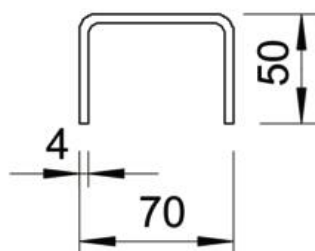

## Stamgegevens

|                          |                       |
|--------------------------|-----------------------|
| Artikelnummer            | 6340318               |
| Type                     | US 7 600 FT           |
| Omschrijving 1           | U-profiel             |
| Omschrijving 2           | 3-zijdig geperforeerd |
| Fabrikant                | OBO                   |
| Dimensie                 | 70x50x6000            |
| Materiaal                | Staal                 |
| Oppervlak                | thermisch verzinkt    |
| Oppervlakenorm           | DIN EN ISO 1461       |
| Kleinste verkoop-eenheid | 1                     |
| Eenheid van hoeveelheid  | Stuk                  |
| Gewicht                  | 2490 kg               |
| Eenheid gewicht          | kg/100 st.            |

## Afmetingen

|            |             |
|------------|-------------|
| Afmetingen | 70 x 50 x 4 |
| Lengte     | 6.000 mm    |
| Breedte    | 70 mm       |
| Hoogte     | 50 mm       |
| Maat L     | 6.000 mm    |

### Technische gegevens

|                     |                       |
|---------------------|-----------------------|
| Afbreekbaar         | nee                   |
| Soort perforatie    | 3 zijden geperforeerd |
| Uitvoering          | Enkel profiel         |
| Functiebehoud       | nee                   |
| Gatbreedte          | 14 mm                 |
| Materiaaldikte      | 4 mm                  |
| Met vertanding      | nee                   |
| Profielvorm         | U-profiel             |
| Sleufbreedte        | 62 mm                 |
| Statische waarde A  | 4,59 cm <sup>2</sup>  |
| Statische waarde Iy | 13,79 cm              |
| Statische waarde Iz | 36,84 cm              |
| Statische waarde Wy | 4,11 cm <sup>2</sup>  |
| Statische waarde Wz | 10,53 cm <sup>2</sup> |