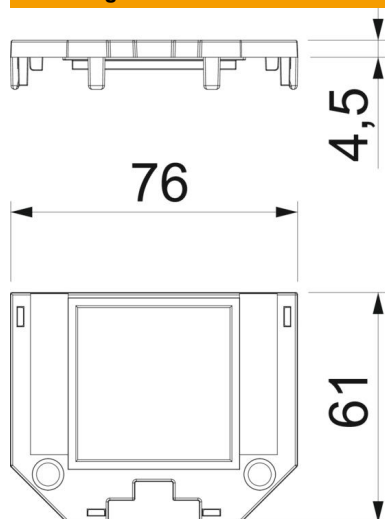

## Stamgegevens

Artikelnummer	7408771
Type	UT34 P1
Omschrijving 1	Afdekplaat
Omschrijving 2	voor UT3 en UT4, 1 Modul45
Fabrikant	OBO
Dimensie	61x76x4
Kleur	grafietzwart, RAL 9011
Materiaal	Polyamide
Kleinste verkoop-eenheid	10
Eenheid van hoeveelheid	Stuk
Gewicht	0,916 kg
Eenheid gewicht	kg/100 st.

# Technisch specificatieblad

Afdekplaat voor universele drager UT3 en UT4, Modul  
45®-inbouwopening  
Artikelnummer: 7408771

## Afmetingen

Lengte 61 mm

## Technische gegevens

Toepassing	Inbouwdoos
Aantal CEE-/Perilex-openingen	0
Aantal drievoudige openingen	0
Aantal inbouwbare apparaten	1
Aantal enkelvoudige openingen	1
Aantal ovale openingen	0
Aantal vierkante openingen	1
Aantal ronde openingen	0
Aantal tweevoudige openingen	0
Type bevestiging	Klikbaar
Labelplaatje	ja
Blinddeksel	nee
Geschikt voor tekstveld	nee
Installatietechniek	Rastermaat M45
Verdeling in UT3	1/3
Verdeling in UT4	1/4