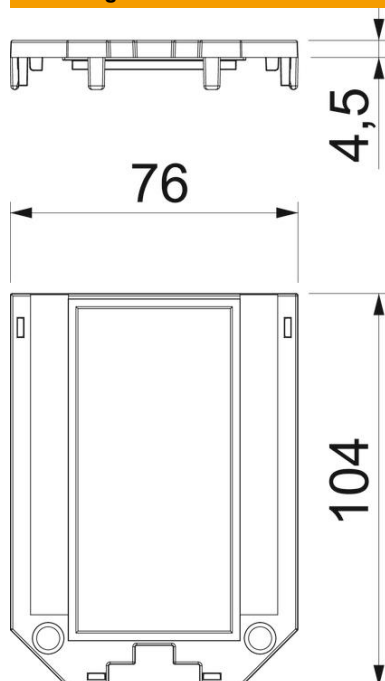

Technisch specificatieblad

Afdekplaat voor universele drager UT3 en UT4, Modul
45®-inbouwopening
Artikelnummer: 7408773

Afdekplaat voor de inbouw van 2 Module 45.

PA Polyamide

Stamgegevens

Artikelnummer	7408773
Type	UT34 P2
Omschrijving 1	Afdekplaat
Omschrijving 2	voor UT3 en UT4, 2 Modul45
Fabrikant	OBO
Dimensie	104x76x4
Kleur	grafietzwart, RAL 9011
Materiaal	Polyamide
Kleinste verkoop-eenheid	10
Eenheid van hoeveelheid	Stuk
Gewicht	1,32 kg
Eenheid gewicht	kg/100 st.

Technisch specificatieblad

Afdekplaat voor universele drager UT3 en UT4, Modul
45®-inbouwopening
Artikelnummer: 7408773

Afmetingen

Lengte 104 mm

Technische gegevens

Toepassing	Inbouwdoos
Aantal CEE-/Perilex-openingen	0
Aantal drievoudige openingen	0
Aantal inbouwbare apparaten	2
Aantal enkelvoudige openingen	0
Aantal ovale openingen	0
Aantal vierkante openingen	0
Aantal ronde openingen	0
Aantal tweevoudige openingen	1
Type bevestiging	Klikbaar
Labelplaatje	nee
Blindeksel	nee
Geschikt voor tekstveld	nee
Installatietechniek	Rastermaat M45
Verdeling in UT3	2/3
Verdeling in UT4	2/4