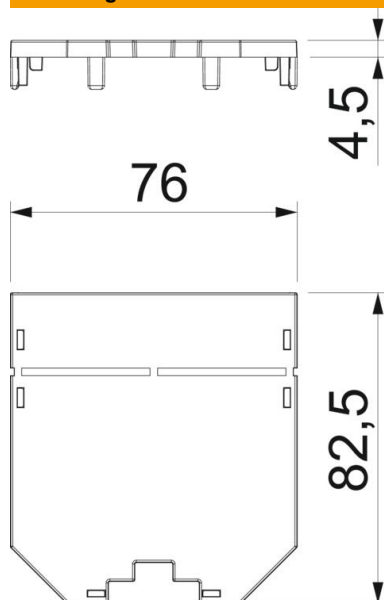

### Stamgegevens

Artikelnummer	7408743
Type	UT3 P0
Omschrijving 1	Afdekplaat
Omschrijving 2	voor UT3, blind
Fabrikant	OBO
Dimensie	82,5x76x2
Kleur	grafietzwart, RAL 9011
Materiaal	Polyamide
Kleinste verkoop-eenheid	10
Eenheid van hoeveelheid	Stuk
Gewicht	1,6 kg
Eenheid gewicht	kg/100 st.

## Afmetingen

Lengte	82,5 mm
--------	---------