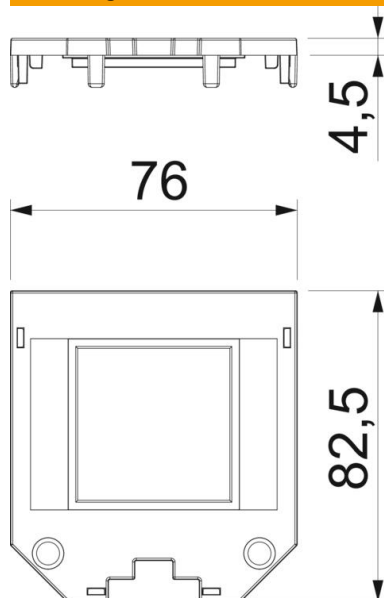

Technisch specificatieblad

Afdekplaat voor universele drager UT3, inbouwopening voor Module 45®

Artikelnummer: 7408751

Afdekplaat voor de inbouw van 1 Module 45.

PA Polyamide

Stamgegevens

Artikelnummer	7408751
Type	UT3 P1
Omschrijving 1	Afdekplaat
Omschrijving 2	voor UT3, 1 Modul45
Fabrikant	OBO
Dimensie	82,5x76x4
Kleur	grafietzwart, RAL 9011
Materiaal	Polyamide
Kleinste verkoop-eenheid	10
Eenheid van hoeveelheid	Stuk
Gewicht	1,314 kg
Eenheid gewicht	kg/100 st.

Technisch specificatieblad

Afdekplaat voor universele drager UT3, inbouwopening voor Module 45®

Artikelnummer: 7408751

Afmetingen

Lengte	82,5 mm
Breedte	76 mm
Hoogte	4,5 mm

Technische gegevens

Toepassing	Inbouwdoos
Aantal CEE-/Perilex-openingen	0
Aantal drievoudige openingen	0
Aantal inbouwbare apparaten	1
Aantal enkelvoudige openingen	1
Aantal ovale openingen	0
Aantal vierkante openingen	1
Aantal ronde openingen	0
Aantal tweevoudige openingen	0
Type bevestiging	Klikbaar
Labelplaatje	ja
Blindeksel	nee
Geschikt voor tekstveld	nee
Installatietechniek	Rastermaat M45
Verdeling in UT3	1/2